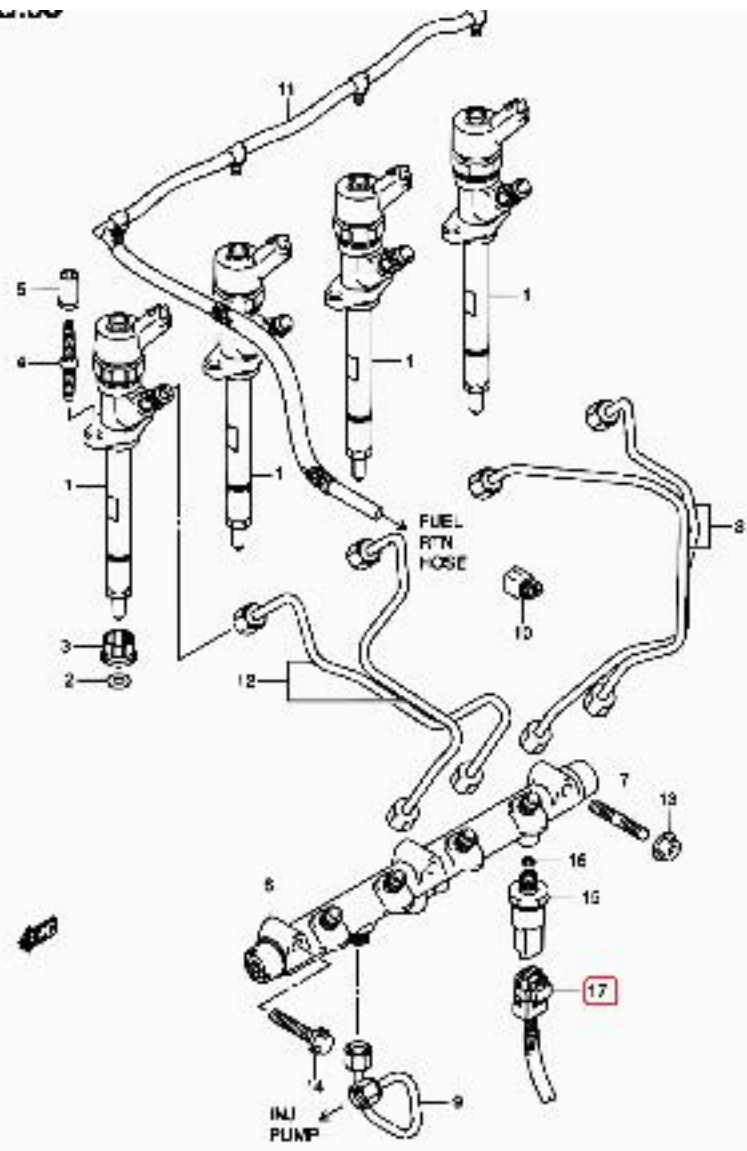

CONCESIONARIO OFICIAL SANTANA

SANTANA - 36875-68D00 - CABLEADO SENSOR(VIT./GR.VIT)

Cablead sensor

Vehículo Código de modelo ??dificación ?odelo

Grand Vitara SQ420 SQ420WD-3 SQ420WD

Grand Vitara SQ420 SQ420X-3

Grand Vitara SQ420 SQ420WD-2 SQ420WD

Grand Vitara SQ420 SQ420XD-3

Grand Vitara SQ416 SQ416X-3

Grand Vitara SQ416 SQ416V-3

Grand Vitara XL-7 JA420 JA420WD-4 JA420WD

FIGURE

EQ420W-3 E22_058
DELIVERY PIPE (EQ420WD)