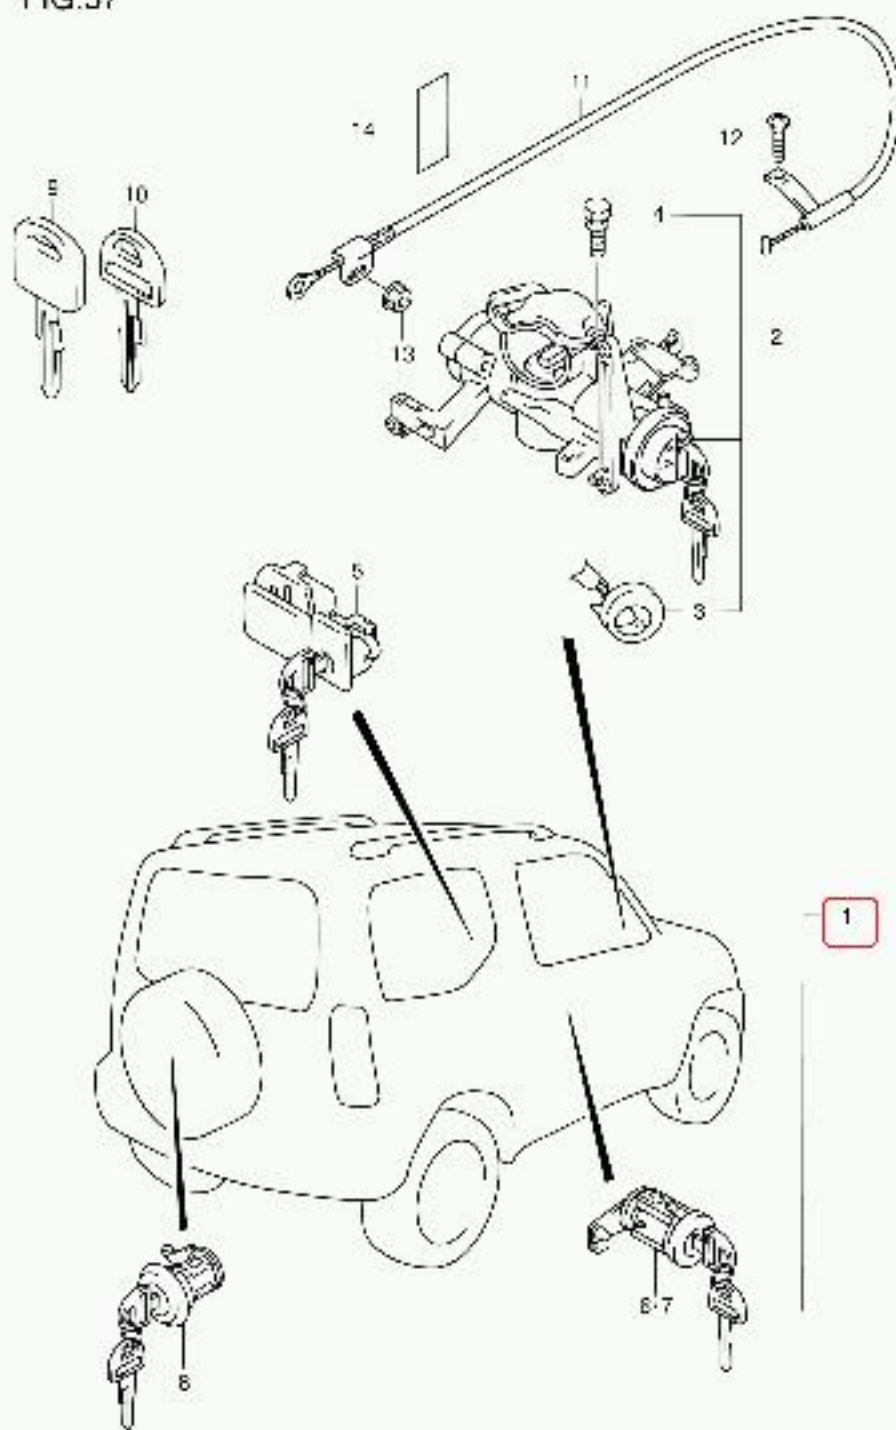

CONCESIONARIO OFICIAL SANTANA

SANTANA - 37102-81820-T01 - JGO. CERRADURA

Juego cerradura

LOCK SET (GRAY)

ENSEMBLE DE SERRURE (GRIS)

Vehículo Código de modelo ??dificación fuel

Jimny SN413 SN413V PETROL

FIG.57

SN413V E22 057
LOCK SET