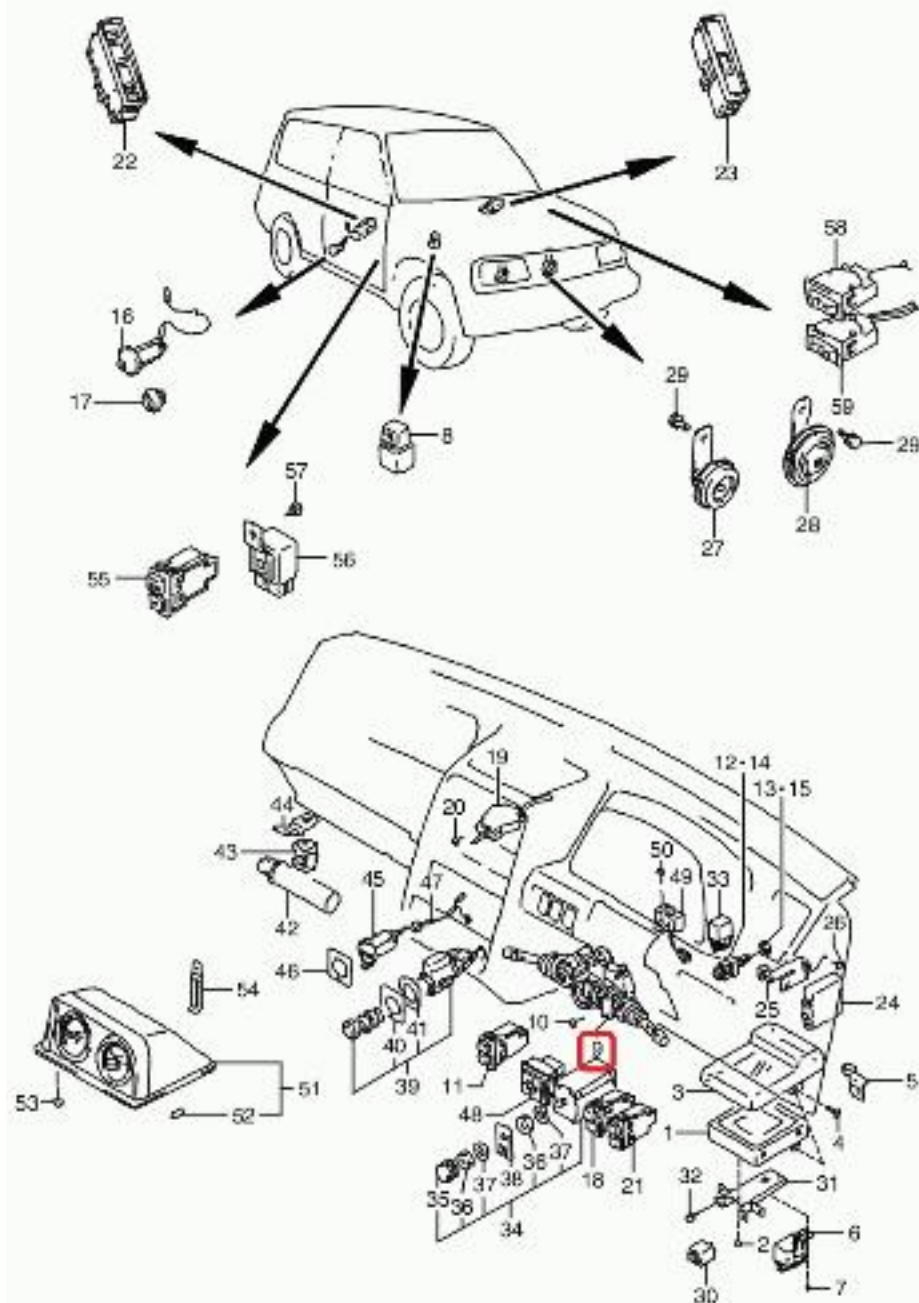

CONCESIONARIO OFICIAL SANTANA

SANTANA - 37400-60A20 - C. INTERRUPTOR COMB.

Conjunto interruptor combinado

COMBINATION SWITCH

INTERRUPTEUR COMBINÉ

Vehículo Códigos de modelo Código de modelo

Escudo

FIG.339

TA01R_339
ELECTRICAL CONTROL