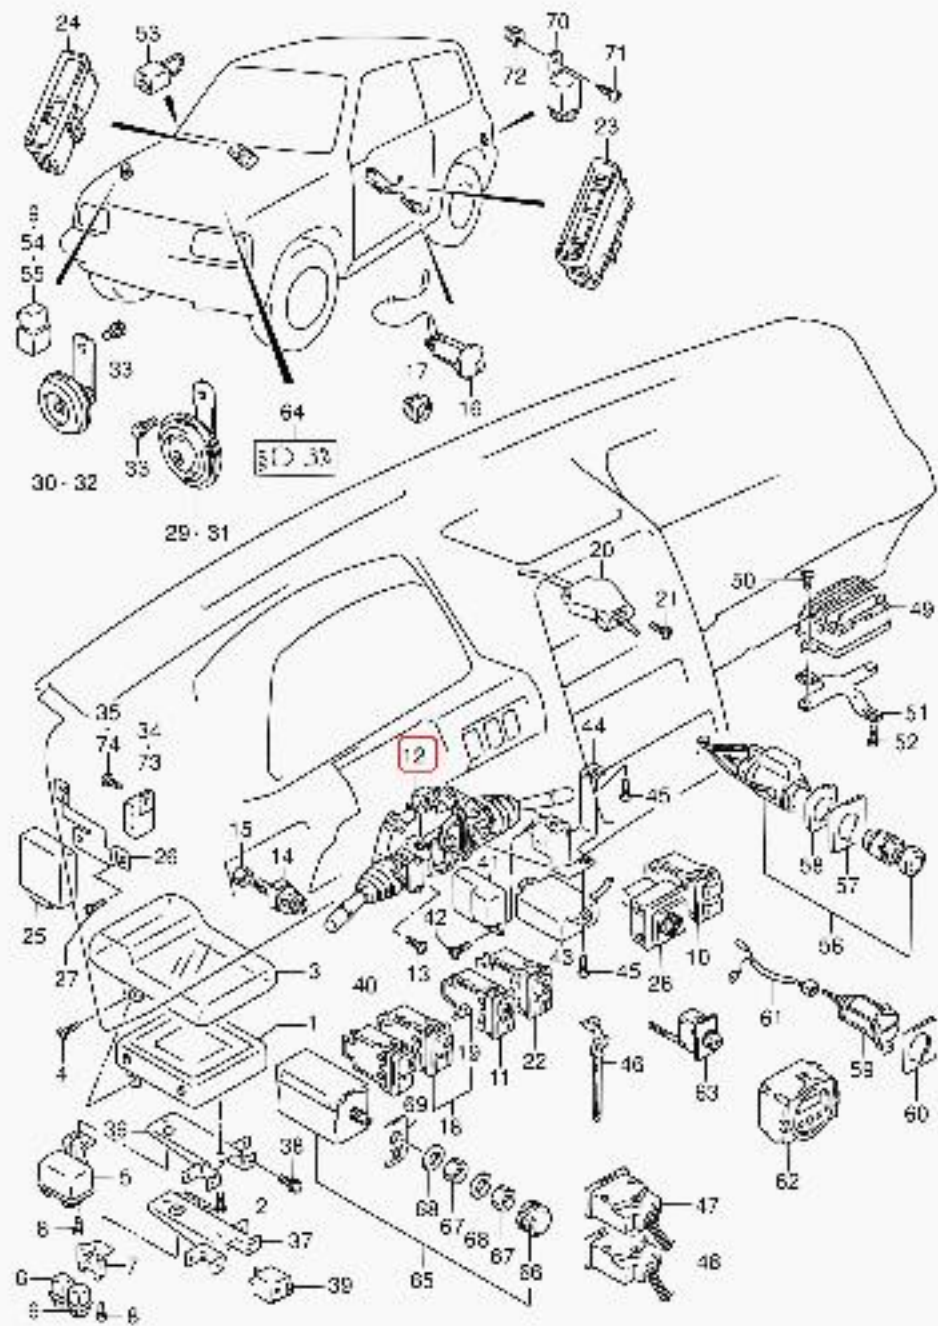

# CONCESIONARIO OFICIAL SANTANA

**SANTANA - 37400-60A21 - INTER. COMBINADO C/D**

Interruptor combinado

SWITCH ASSY, COMBINATION  
COMMUTATEUR COMBINÉ

Vehículo Códigos de modelo Código de modelo  
Vitara/Sidekick SE416 SE416 (3DR) TYPE 1  
Vitara/Sidekick SE416 SE416-3 (5DR) TYPE 3  
Vitara/Sidekick SE416 SE416 (E24) TYPE 1  
Vitara/Sidekick SE416 SE416-2 (E24) TYPE 2  
Vitara/Sidekick SE416 SE416-2 (5DR) TYPE 2  
Vitara/Sidekick SE416 SE416-2 (Santana) TYPE 2  
Vitara/Sidekick SE416 SE416 (MY:~95, Santana)  
Vitara/Sidekick SE416 SE416-3 (Santana) TYPE 3  
Vitara/Sidekick SE416 SE416 (Santana) TYPE 1  
Vitara/Sidekick SE416 SE416-3 (E24) TYPE 3

SE416 3DR E01 165  
ELECTRICAL CONTROL (1)