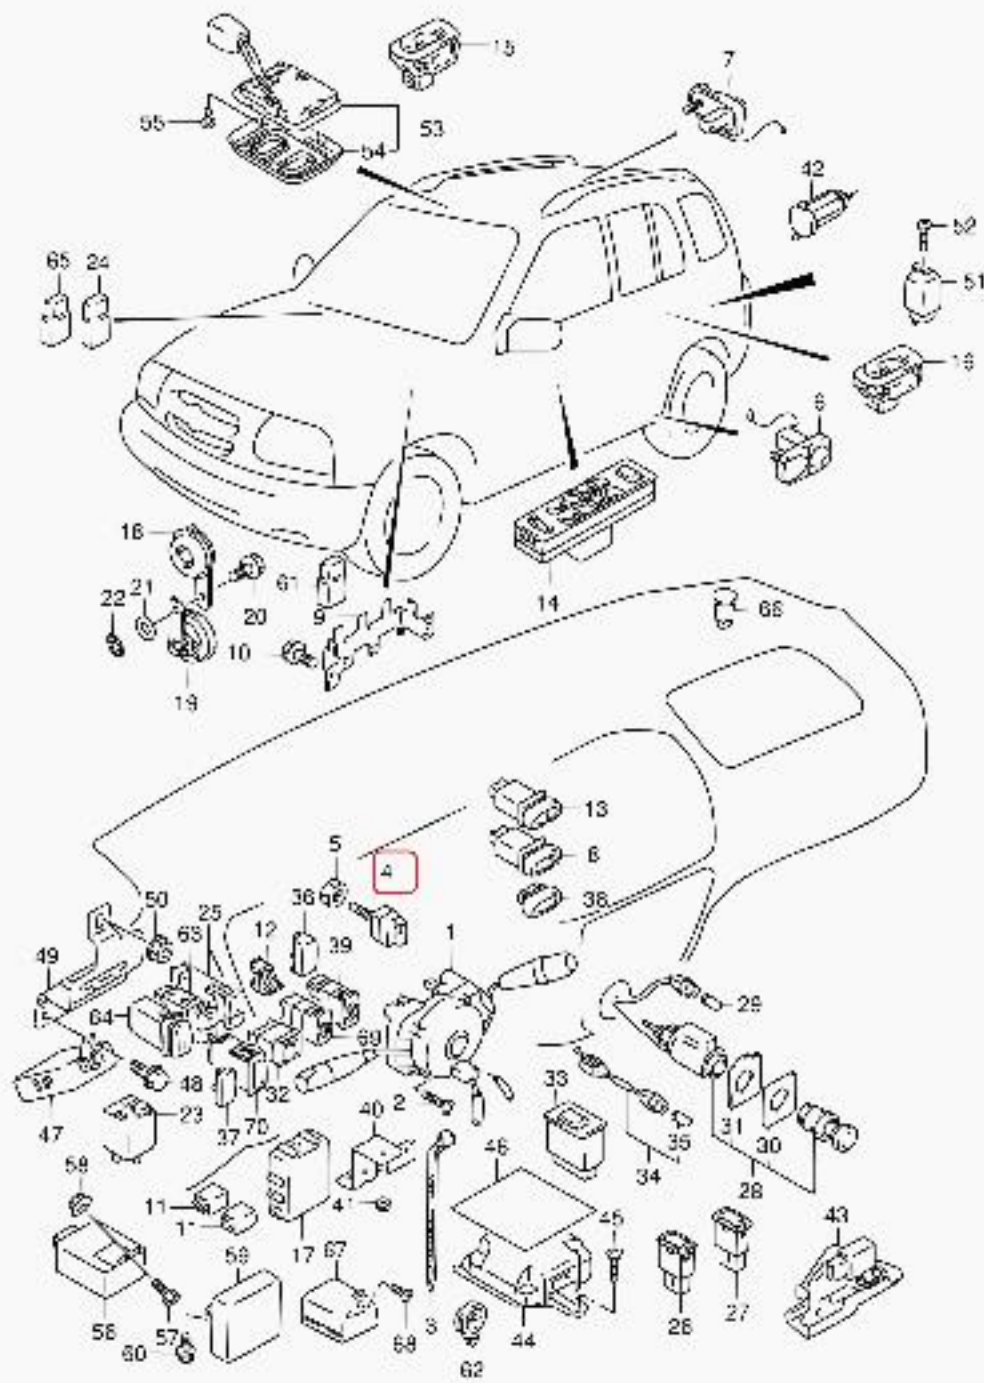

SQ420W E22_143
ELECTRICAL (LHD)