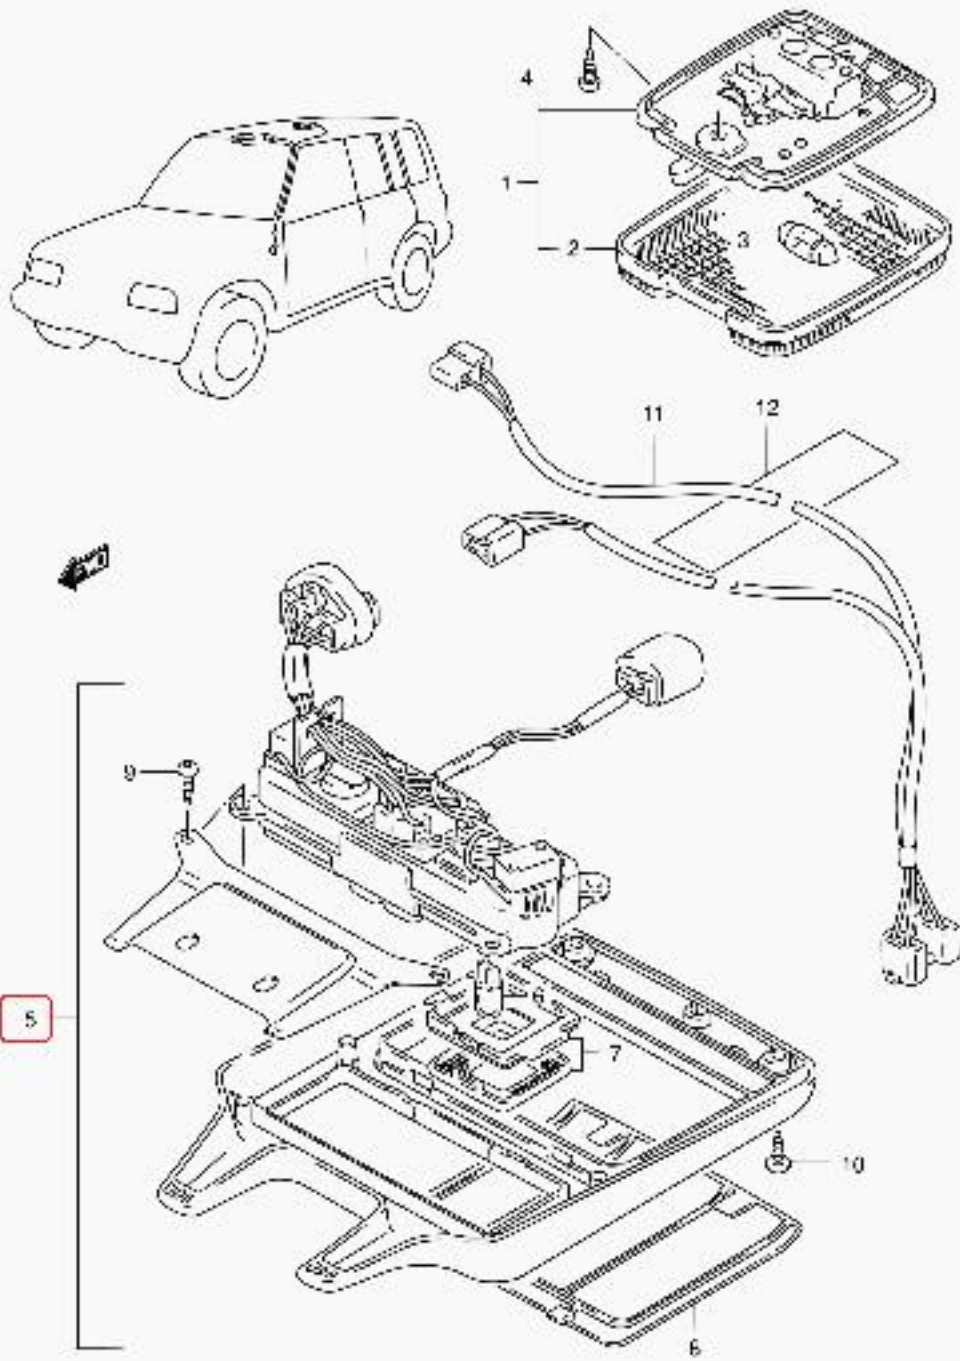

CONCESIONARIO OFICIAL SANTANA

SANTANA - 37880-56B01-5EH - CONJUNTO DE INTERRUPTOR, TECHO SOLAR Y DEPORTIVO

CONJUNTO DE INTERRUPTOR, TECHO SOLAR Y DEPORTIVO

SWITCH ASSY, SUN ROOF & SPO

COMMUTATEUR, TOIT OUVRANT ET SPO

Vehículo Códigos de modelo Código de modelo
Vitara/Sidekick SE416 SE416-5 TYPE 5
Vitara/Sidekick SE416 SE416-4 TYPE 4
Vitara/Sidekick SE419 SE419D (MY:96, 5DR Santana) 5DR
Vitara/Sidekick SV420 SV420D SV420D TYPE 1
Vitara/Sidekick SE416 SE416-3 (5DR) TYPE 3
Vitara/Sidekick SE419 SE419TD (MY:97-98,Santana)
Vitara/Sidekick SV620 SV620 SV620 TYPE 1
Vitara/Sidekick SE416 SE416 (MY:97-98, Santana)
Vitara/Sidekick SE416 SE416-2 (5DR) TYPE 2
Vitara/Sidekick SE416 SE416 (MY:96, 5DR Santana) 5DR
Vitara/Sidekick SV620 SV620-2 SV620 TYPE 2
Vitara/Sidekick SV420 SV420D-2 SV420D TYPE 2