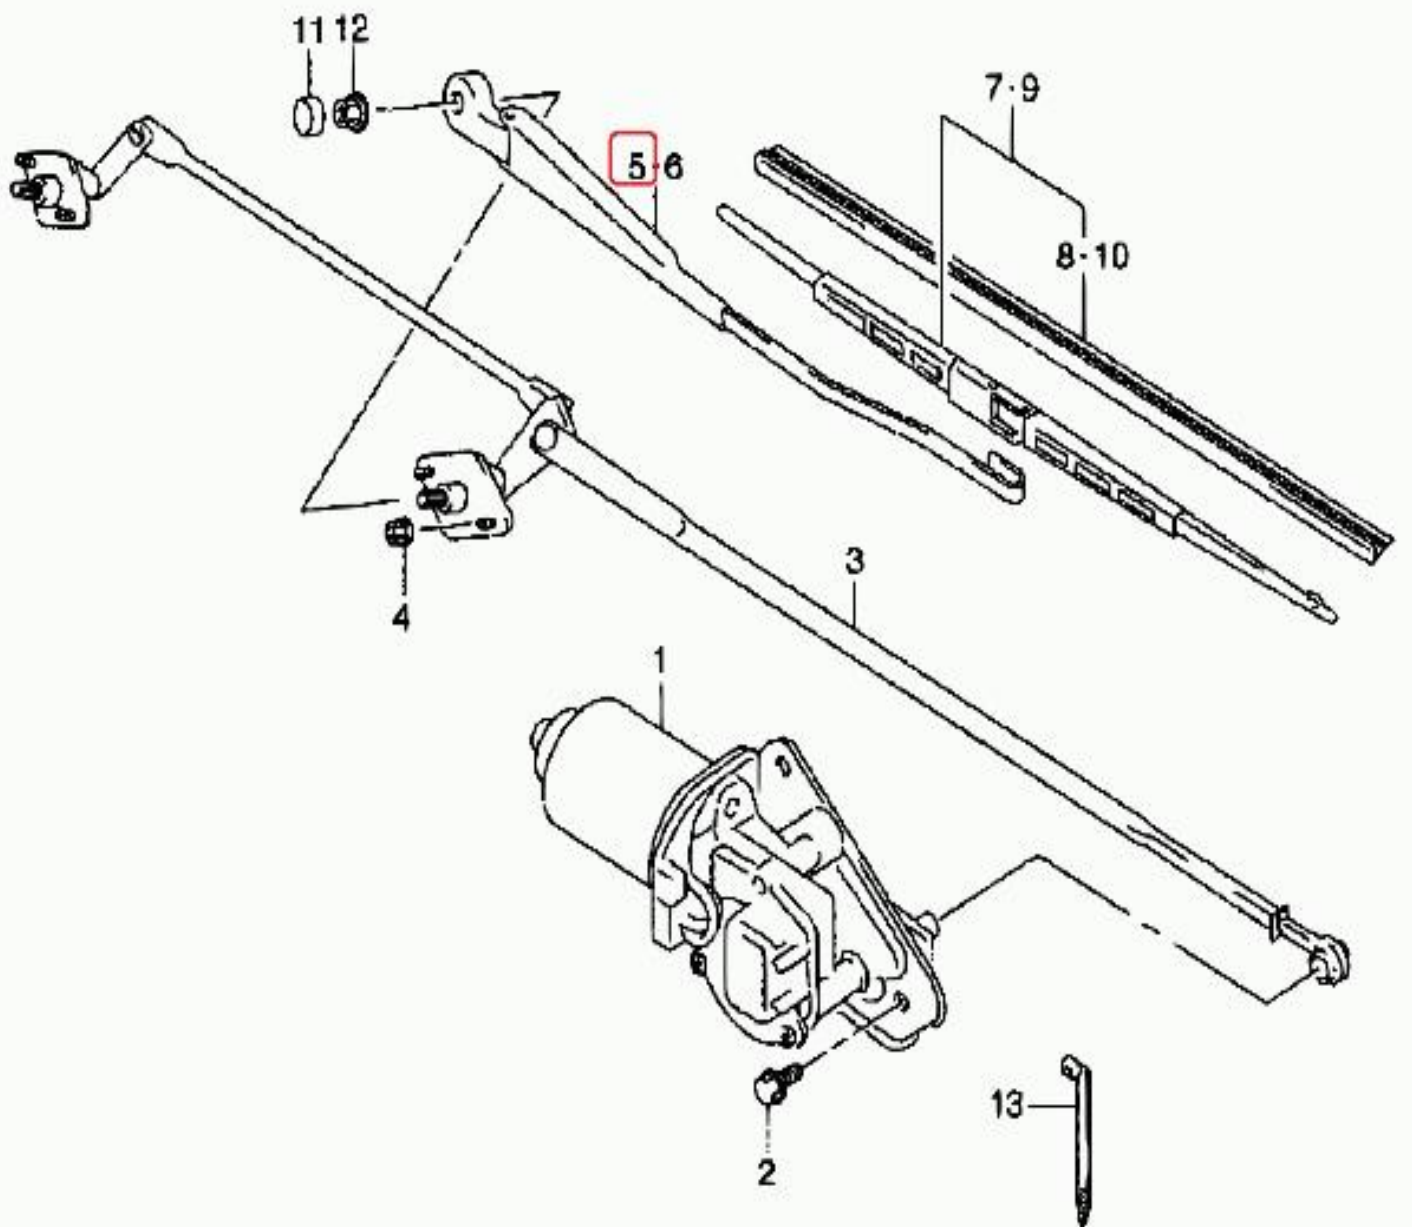

SN413-SN415D (TYPE 4)