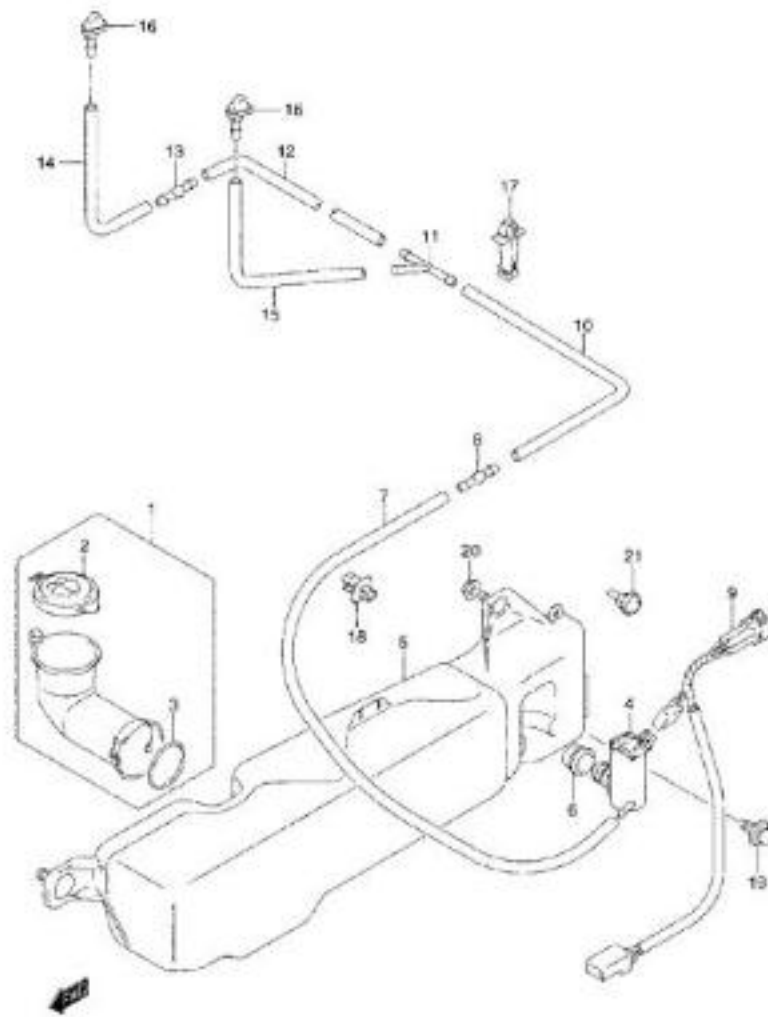

# CONCESIONARIO OFICIAL SANTANA

**SANTANA - 38450-84A01 - CONJ.DEPOSITO LAVAPARABRISA**

Conjunto deposito limpiaparabrisas

TANK ASSY, WASHER

ENSEMBLE DE RÉSERVOIR, LAVEUSE

Vehículo ??dificación ?odelo

Jimny SN415QD-3 (SANTANA) SN415QD

Jimny SN415QD-4 (SANTANA) SN415QD

FIG.83

SN413-SN415D (TYPE 4)