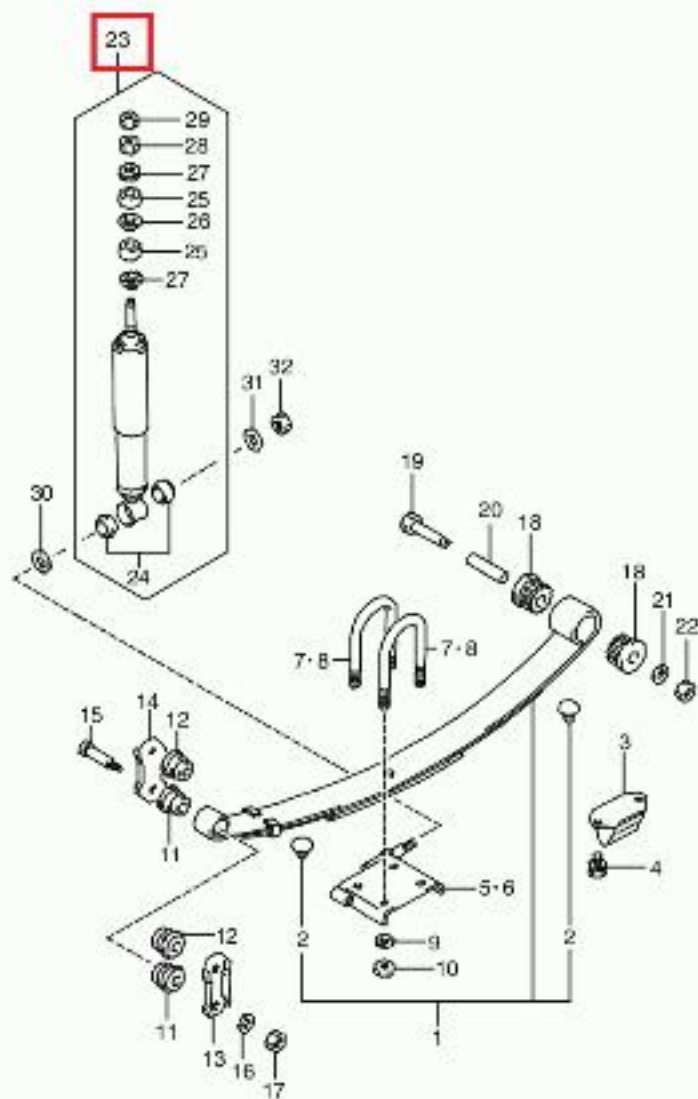

CONCESIONARIO OFICIAL SANTANA

SANTANA - 41600-82C01 - AMORTIGUADOR

Amortiguador

Vehiculo Códigos de modelo Código de modelo
Jimny

FIG.416A

← FRONT

JA11C_416A
FRONT SUSPENSION