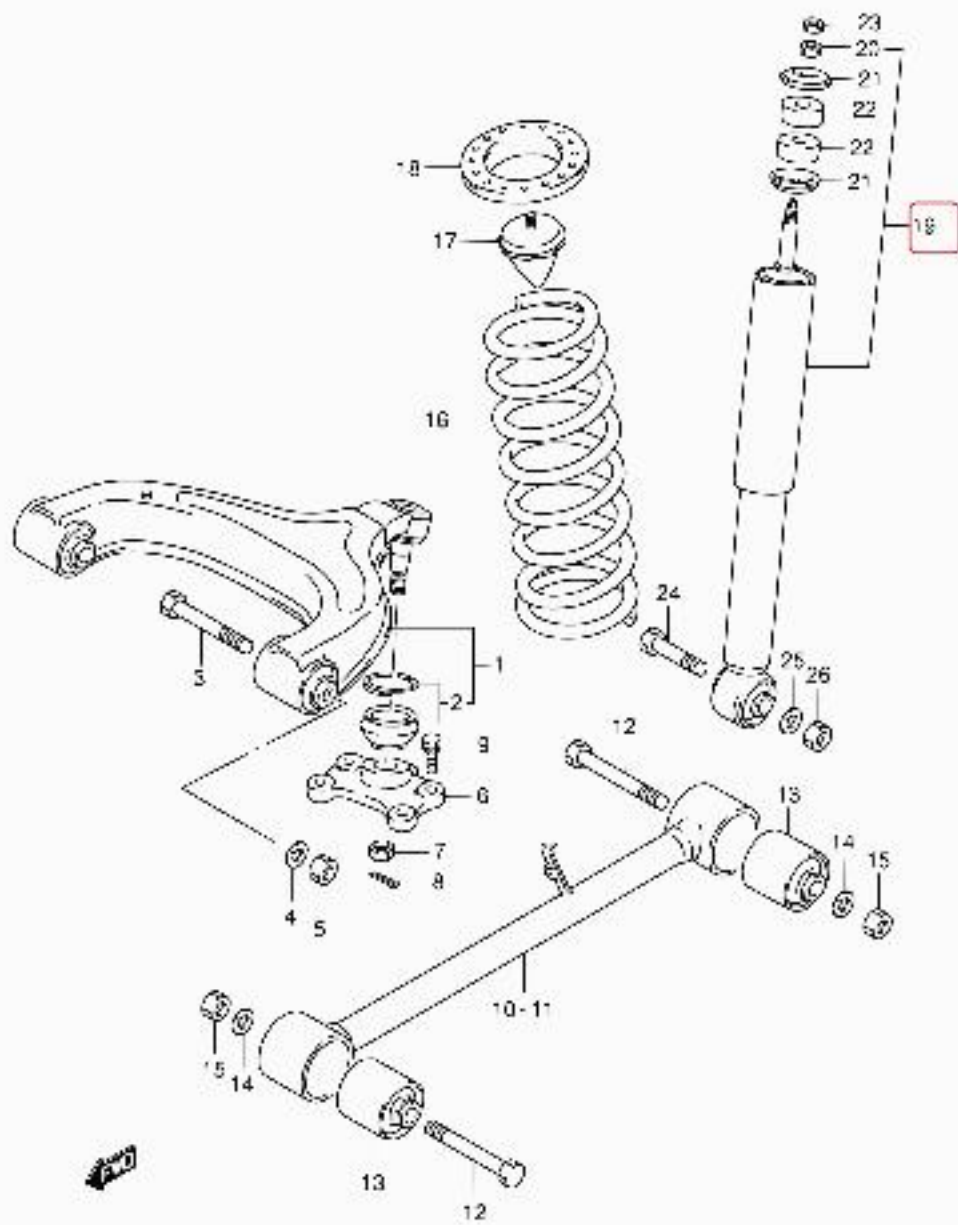

SE416 4 E01_136
REAR SUSPENSION