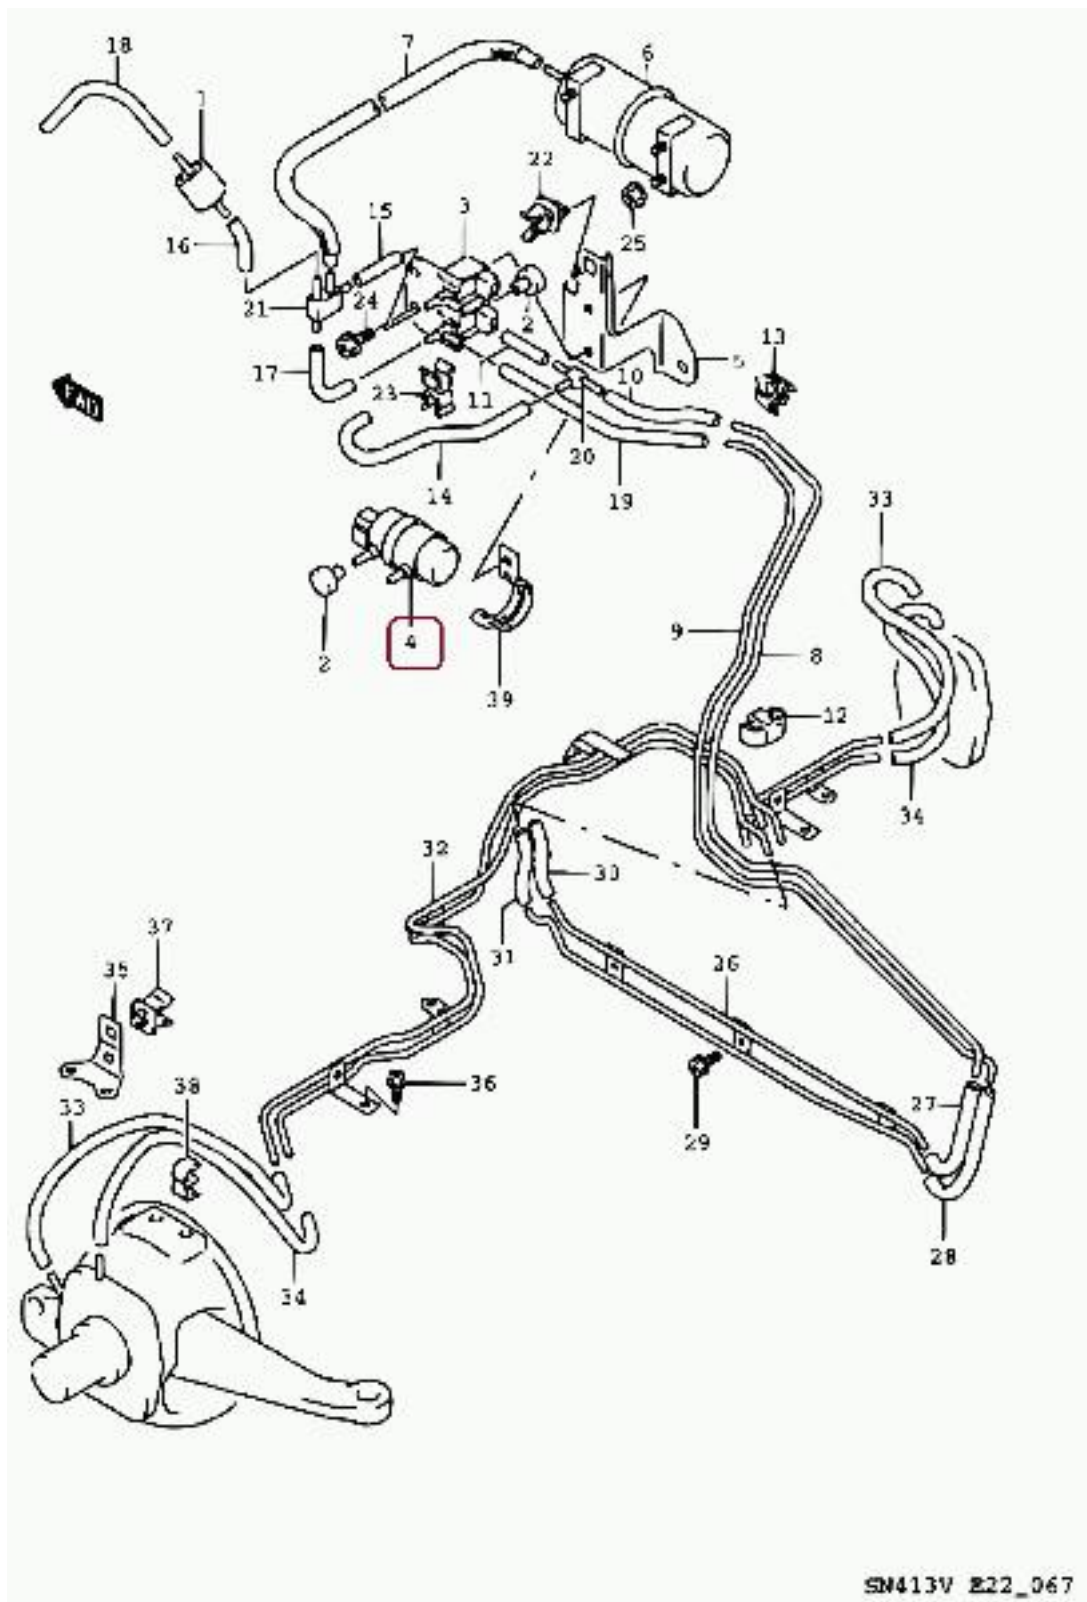

CONCESIONARIO OFICIAL SANTANA

SANTANA - 43830-82CB0 - INTERRUPTOR CONTROL VACIO

Interruptor control de vacio

SWITCH COMP,VACUUM
COMMUTATEUR DE VIDE

Marca Referencia

Suzuki 4383082CB0

Vehículo

Jimny SN413V

Jimny SN413V-2 (SANTANA)

Jimny SN413Q (SANTANA)

Jimny SN413Q-2 (SANTANA)

Jimny SN413V-2 SN413V

Jimny

Jimny

Jimny

Jimny

SN413V E22_067