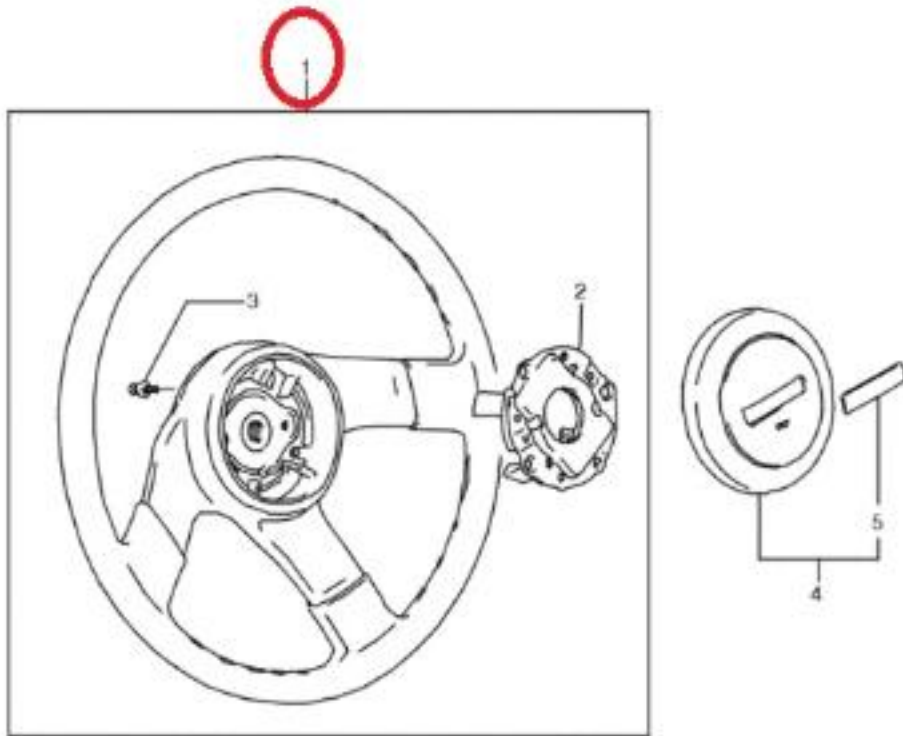

# CONCESIONARIO OFICIAL SANTANA

SANTANA - 48110-82C00-5ES - VOLANTE SIN TAPA (GRIS)INYE

Volante sin tapa

Santana

FIG.481B

↖ FRONT

JA11C\_481B  
STEERING WHEEL (2)