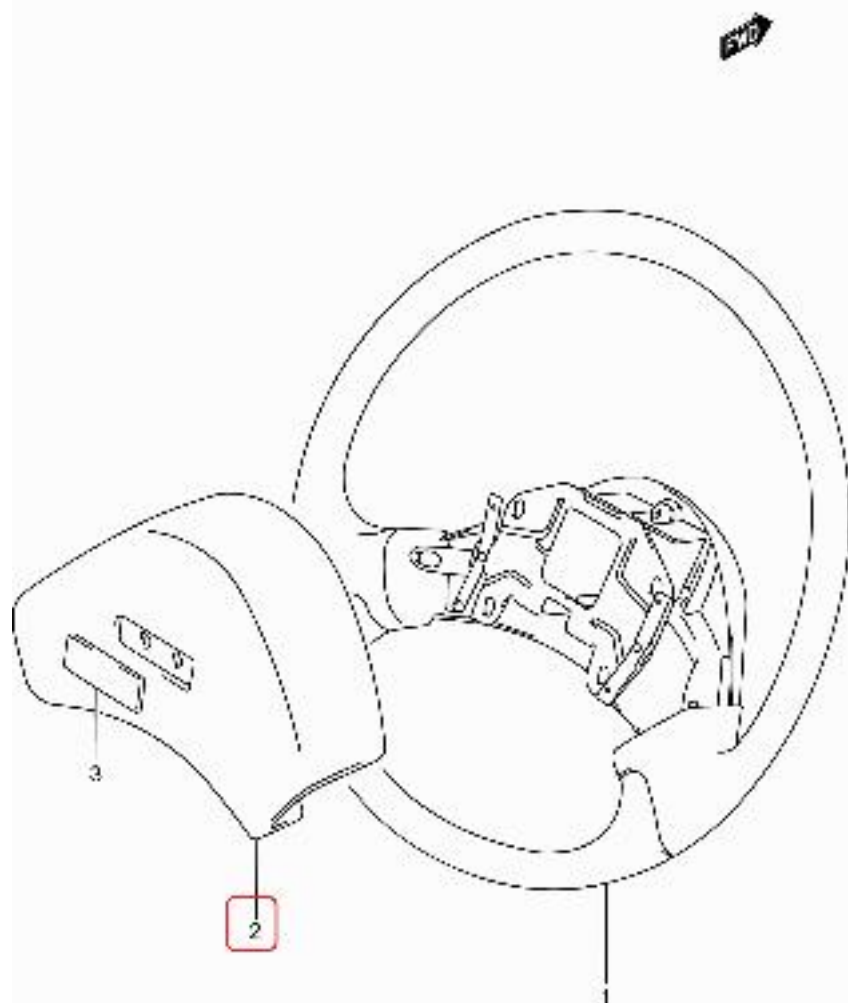

FIG.113

SWIFT E22 113
STEERING WHEEL(GL)