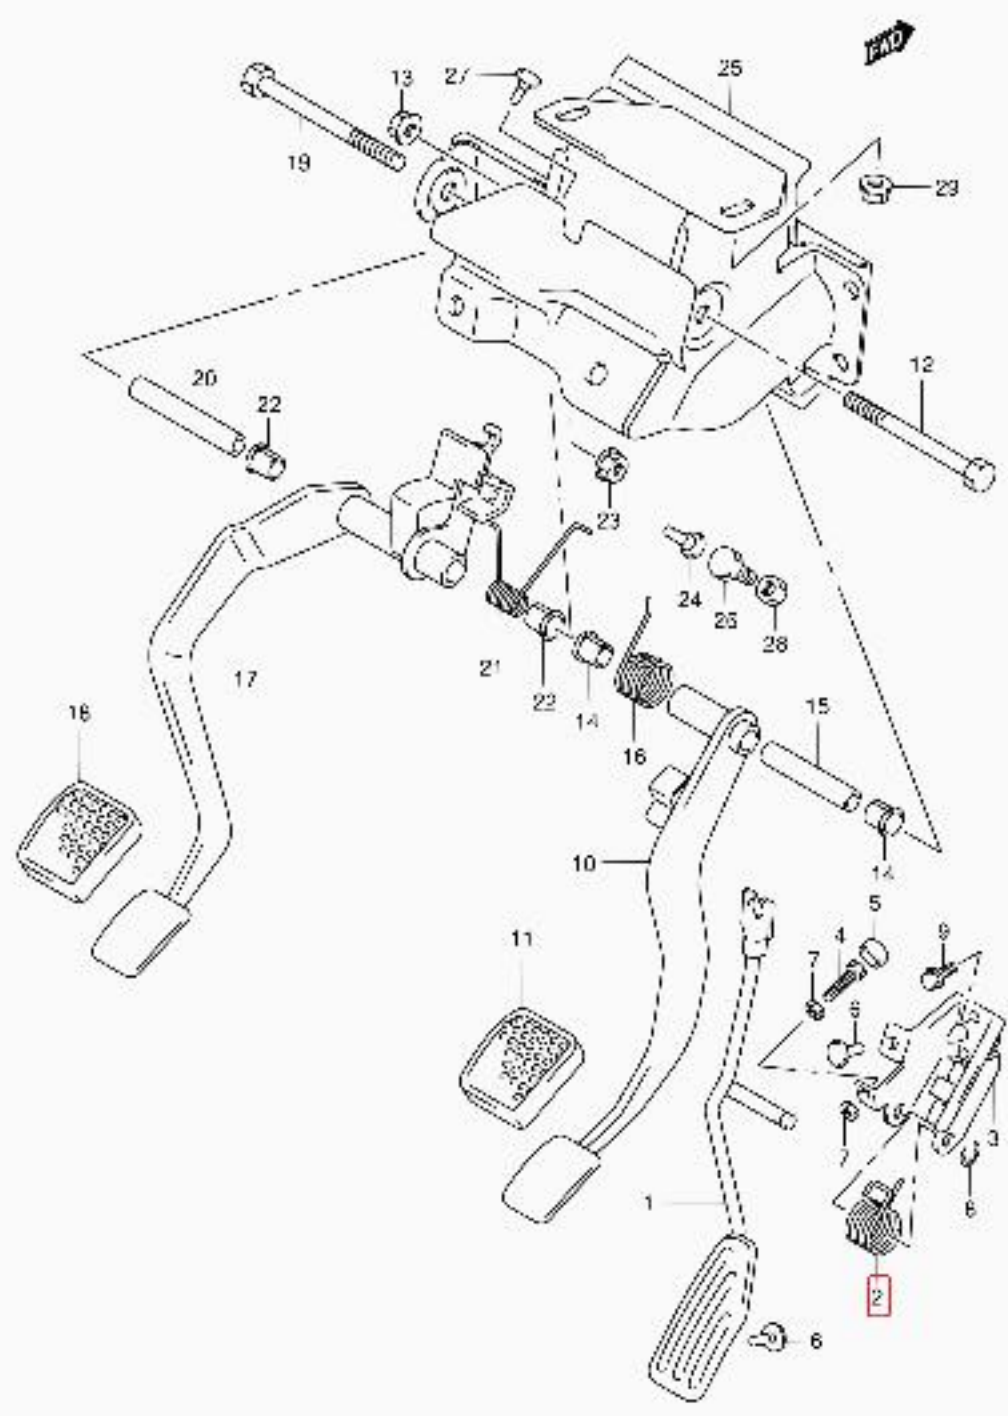

CONCESIONARIO OFICIAL SANTANA

SANTANA - 49491-81A00 - MUELLE ACELERADOR

Muelle acelerador

SPRING, ACCELERATOR PEDAL

RESSORT DE PÉDALE D'ACCÉLÉRATEUR

Vehículo Códigos de modelo Código de modelo
Jimny SN413 SN413V-3 SN413V TYPE 3 PETROL
Jimny SN413 SN413V PETROL
Jimny SN415 SN415QD (SANTANA) DIESEL
Jimny SN413 SN413V-3 (SANTANA) SN413V PETROL
Jimny SN413 SN413V-4 SN413V TYPE 4 PETROL
Jimny SN413 SN413Q-3 (SANTANA) SN413Q
Jimny SN413 SN413Q (SANTANA) TYPE 1
Jimny SN413 SN413V-2 SN413V TYPE 2 PETROL

SM413V-2 E22 141
PEDAL/PEDAL BRACKET (RHD V.T.)