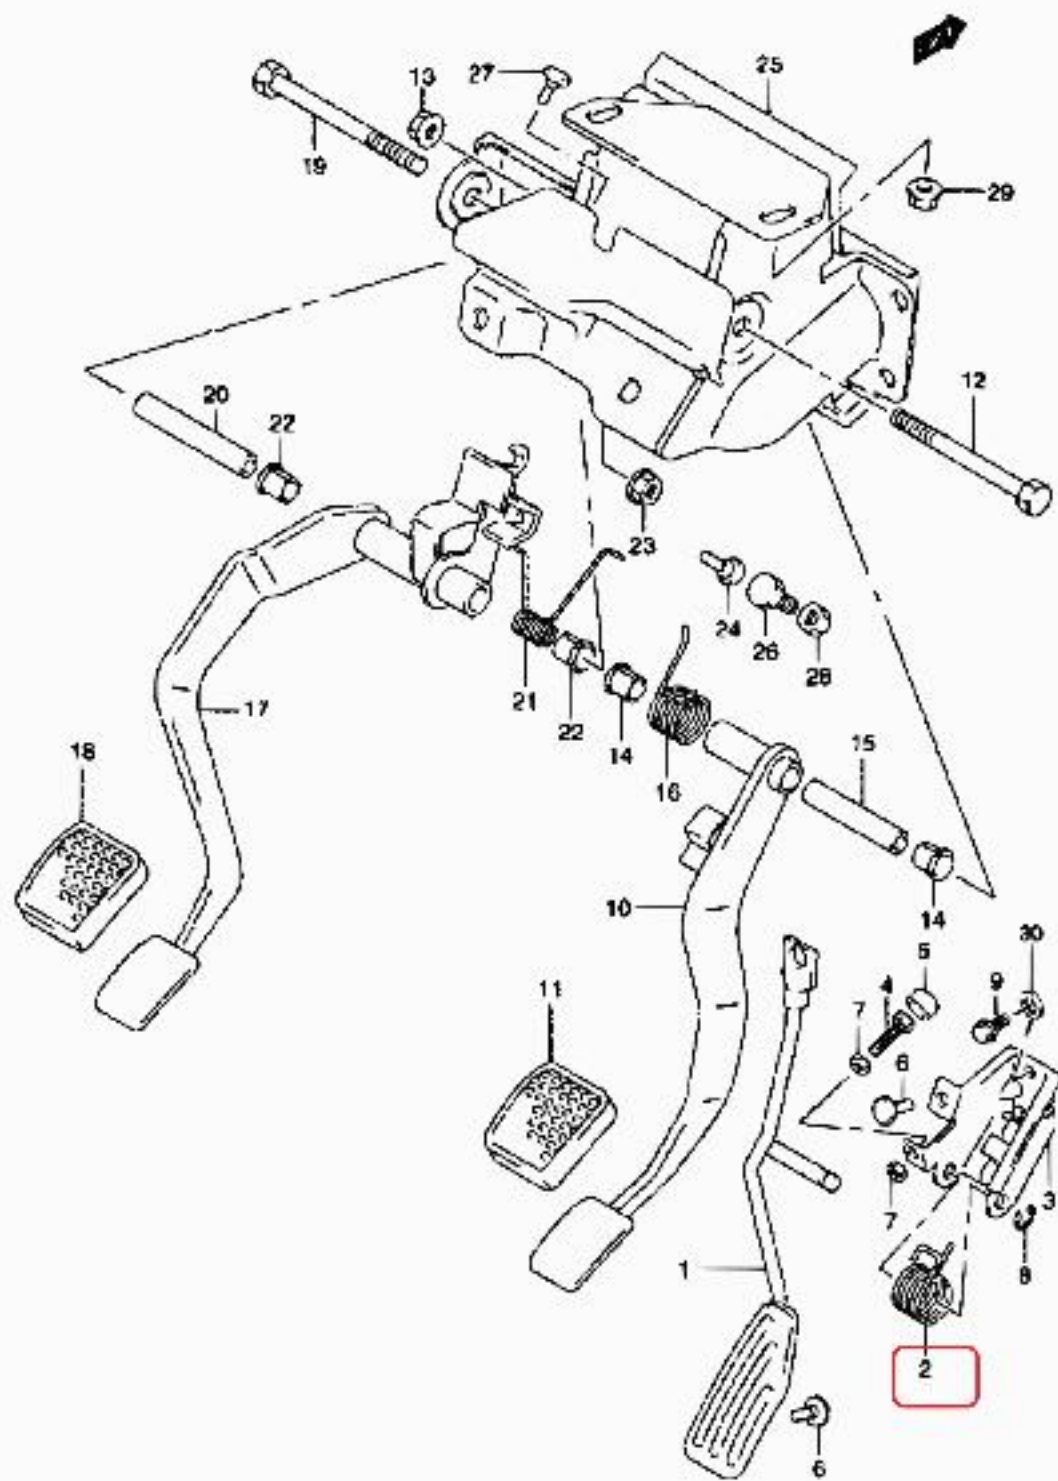

CONCESIONARIO OFICIAL SANTANA

SANTANA - 49491-81A01 - MUELLE PEDAL ACEL

Muelle pedal acelerador

SPRING, ACCELERATOR PEDAL

RESSORT DE PÉDALE D'ACCÉLÉRATEUR

Vehículo Códigos de modelo Código de modelo

Jimny SN413 SN413Q-4 (SANTANA) SN413Q

Jimny SN413 SN413V-7 (E02,E05,E10,E11,E21,E22,E24,E37,E38,E42,E43,E54,E85,E90,E96) SN413V
TYPE 7 PETROL

Jimny SN413 SN413V-7 (E06) PETROL

Jimny SN413 SN413V-5 SN413V TYPE 5 PETROL

Jimny SN413 SN413V-6 (E02,E05,E10,E11,E21,E22,E24,E37,E38,E42,E43,E54,E85,E90,E96) SN413V
TYPE 6 PETROL

Jimny SN413 SN413V-4 (SANTANA) SN413V PETROL

Jimny SN413 SN413V-8 (E02,E05,E10,E11,E21,E22,E24,E37,E38,E42,E43,E54,E85,E90,E96) SN413V
TYPE 8 PETROL

Jimny SN413 SN413V-9 (E02,E05,E06,E21,E22,E24,E38,E42,E90) SN413V TYPE 9

Jimny SN413 SN413V-9 (E37) SN413V TYPE 9

Jimny SN413 SN413V-9 (E10,E85,E96) SN413V TYPE 9

Jimny SN413 SN413V-9 (E43) SN413V TYPE 9

Jimny SN413 SN413V-9 (E85) SN413V TYPE 9

SN413-SN415D (TYPE 4)