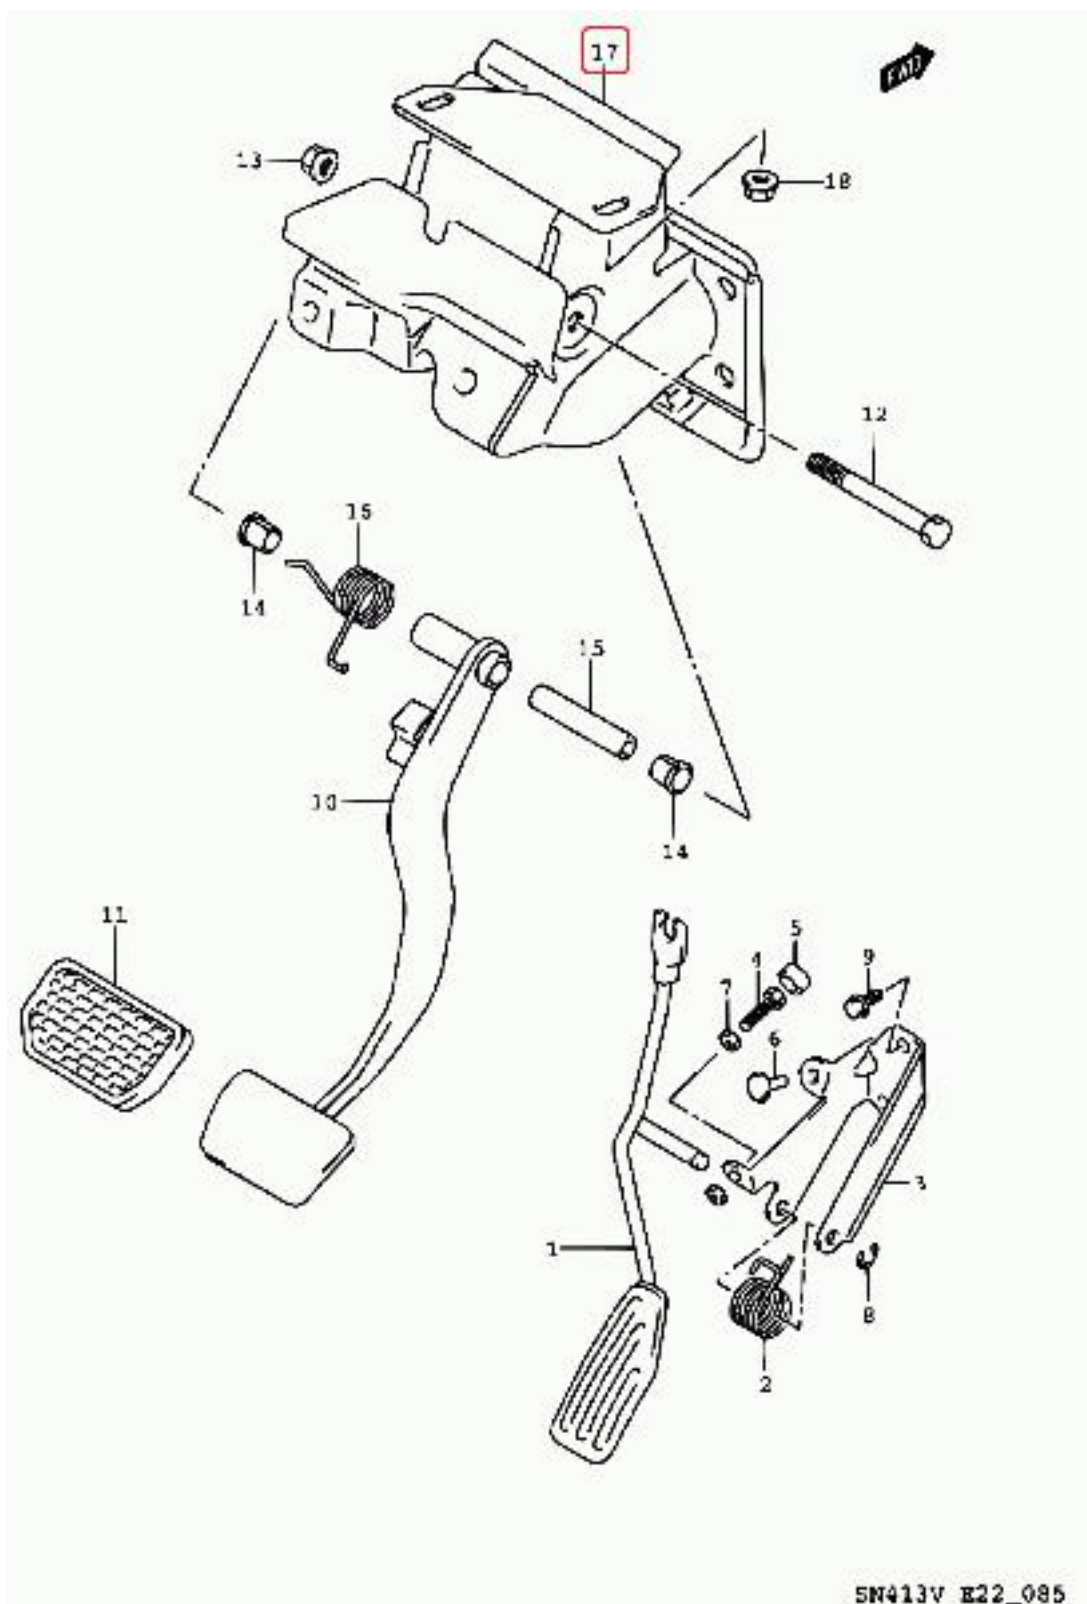

CONCESIONARIO OFICIAL SANTANA

SANTANA - 49710-81A10 - MUELLE PEDAL FRENO

Muelle pedal de frenos

BRACKET, PEDAL

SUPPORT, PÉDALE

SUPPORTO, PEDALE

UNTERSTÜTZUNG, PEDAL

Vehículo Códigos de modelo Código de modelo

Jimny SN413 SN413V PETROL

Jimny SN413 SN413V-2 (SANTANA) TYPE 2 PETROL

Jimny SN415 SN415QD (SANTANA) DIESEL

Jimny SN413 SN413Q (SANTANA) TYPE 1

Jimny SN413 SN413Q-2 (SANTANA) TYPE 2

5N413V E22_085