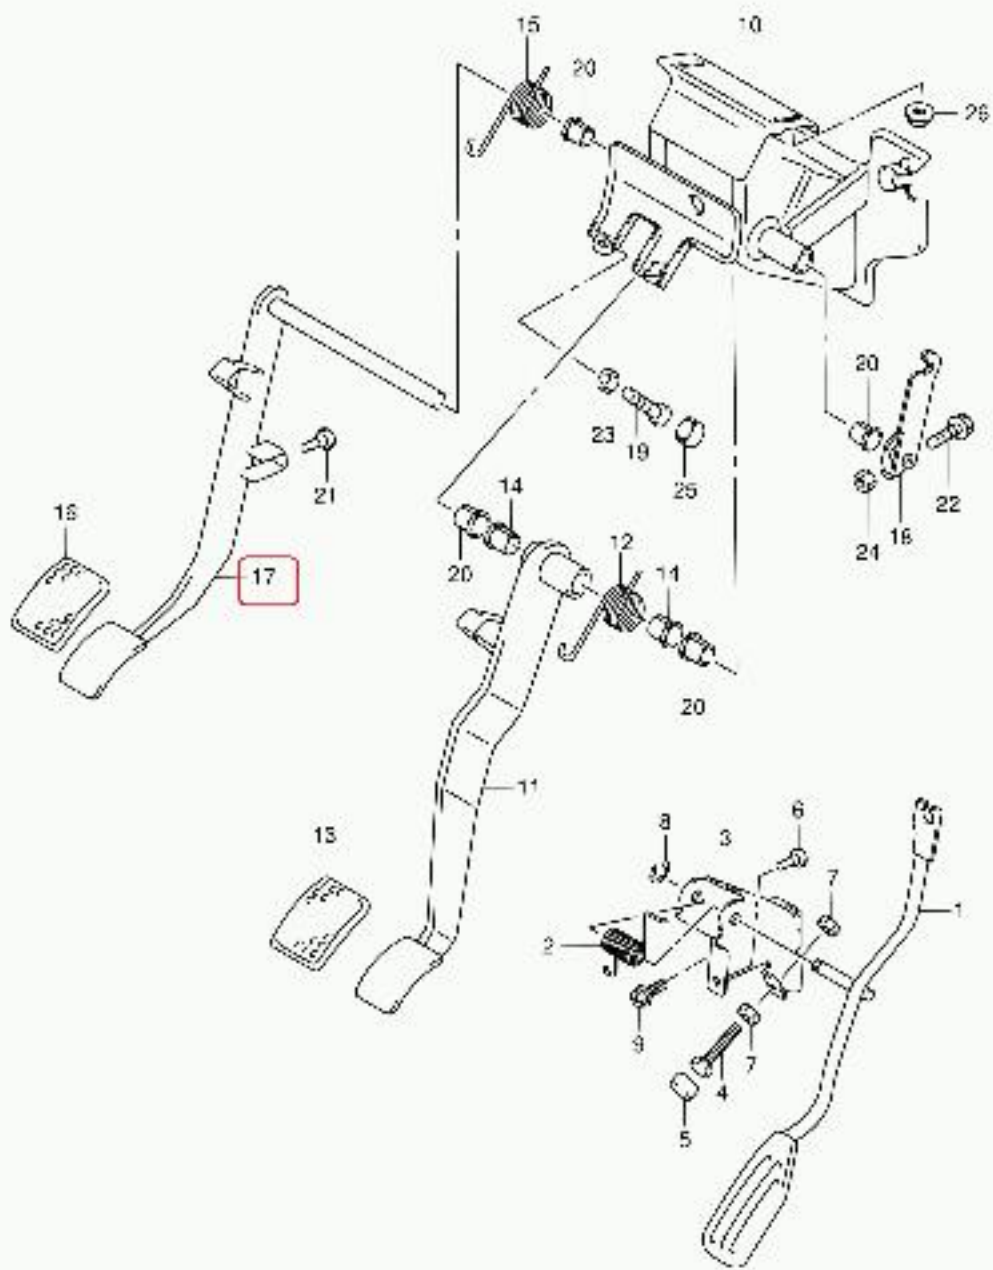

CONCESIONARIO OFICIAL SANTANA

SANTANA - 49810-81A50 - PEDAL, EMBRAGUE

Pedal de embrague

PEDAL, CLUTCH
PEDALE, EMBRAYAGE
PEDALE, FRIZIONE
PEDAL, KUPPLUNG

Vehículo	Código de modelo	Modificación	Modelo	Tipo fuel
Jimny	SN413	SN413V-3	SN413V TYPE 3	PETROL
Jimny	SN413	SN413V	PETROL	
Jimny	SN413	SN413V-2 (SANTANA)	TYPE 2	PETROL
Jimny	SN413	SN413V-4	SN413V TYPE 4	PETROL
Jimny	SN413	SN413Q (SANTANA)	TYPE 1	
Jimny	SN413	SN413Q-2 (SANTANA)	TYPE 2	
Jimny	SN413	SN413V-2	SN413V TYPE 2	PETROL

SM413V-2 E22 138
PEDAL/PEDAL BRACKET (LHD/MT)