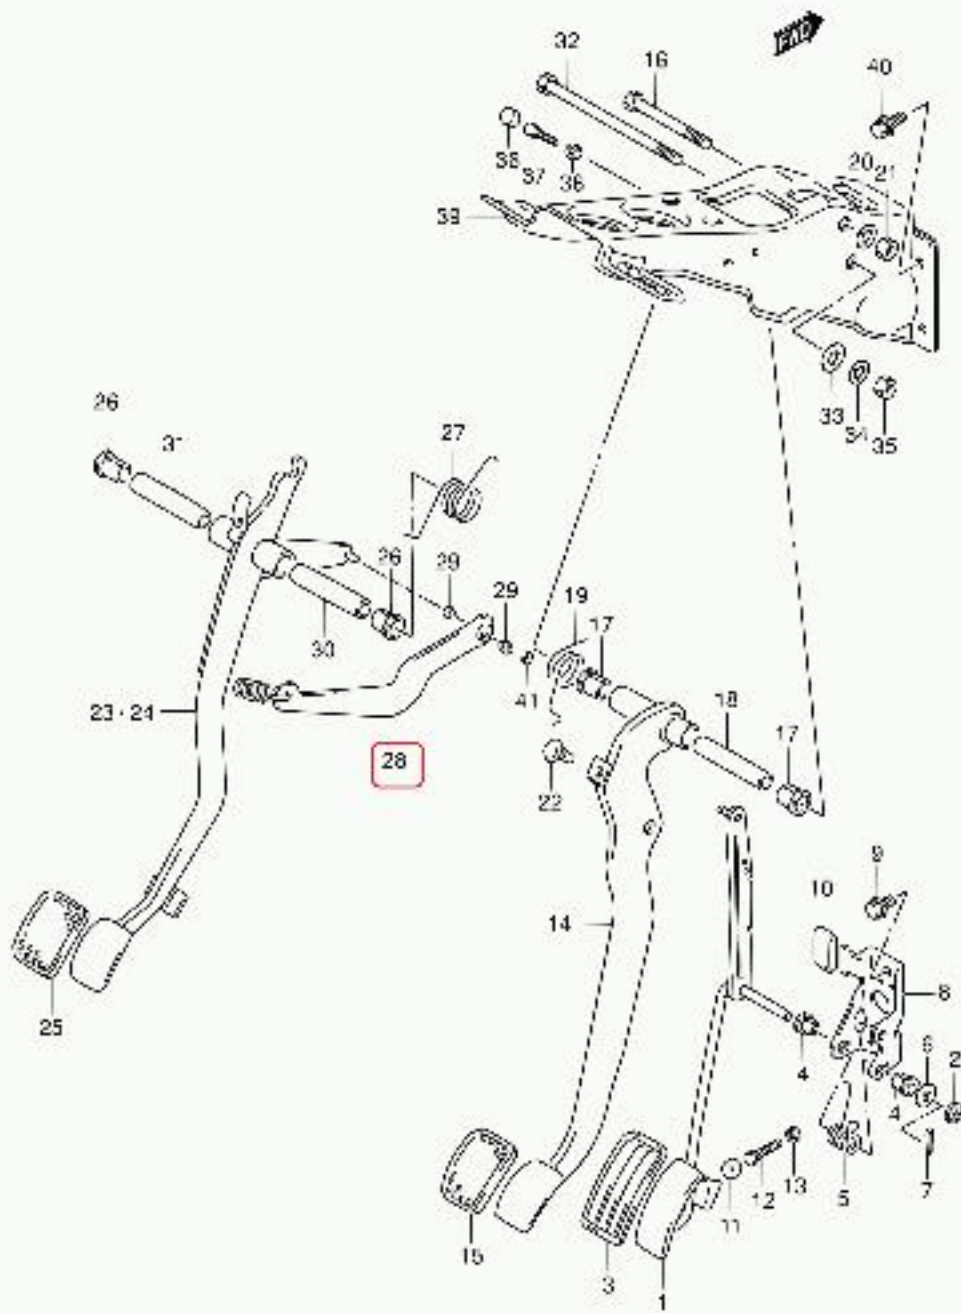

CONCESIONARIO OFICIAL SANTANA

SANTANA - 49830-56B00 - C. MUELLE PEDAL EMBRAGUE

Conjunto muelle pedal embrague

SPRING ASSY, CLUTCH PEDAL

ENSEMBLE RESSORT, PEDALE D'EMBRAYAGE

Vehículo Códigos de modelo Código de modelo

Vitara/Sidekick SE416 SE416 (3DR) TYPE 1

Vitara/Sidekick SE416 SE416-3 (5DR) TYPE 3

Vitara/Sidekick SE416 SE416 (E24) TYPE 1

Vitara/Sidekick SE416 SE416-2 (E24) TYPE 2

Vitara/Sidekick SE416 SE416-2 (5DR) TYPE 2

Vitara/Sidekick SE416 SE416-3 (3DR) TYPE 3

Vitara/Sidekick SE416 SE416-2 (3DR) TYPE 2

Vitara/Sidekick SE416 SE416-3 (E24) TYPE 3

SE416 3DR E01 203
PEDAL/PEDAL BRACKET (14)