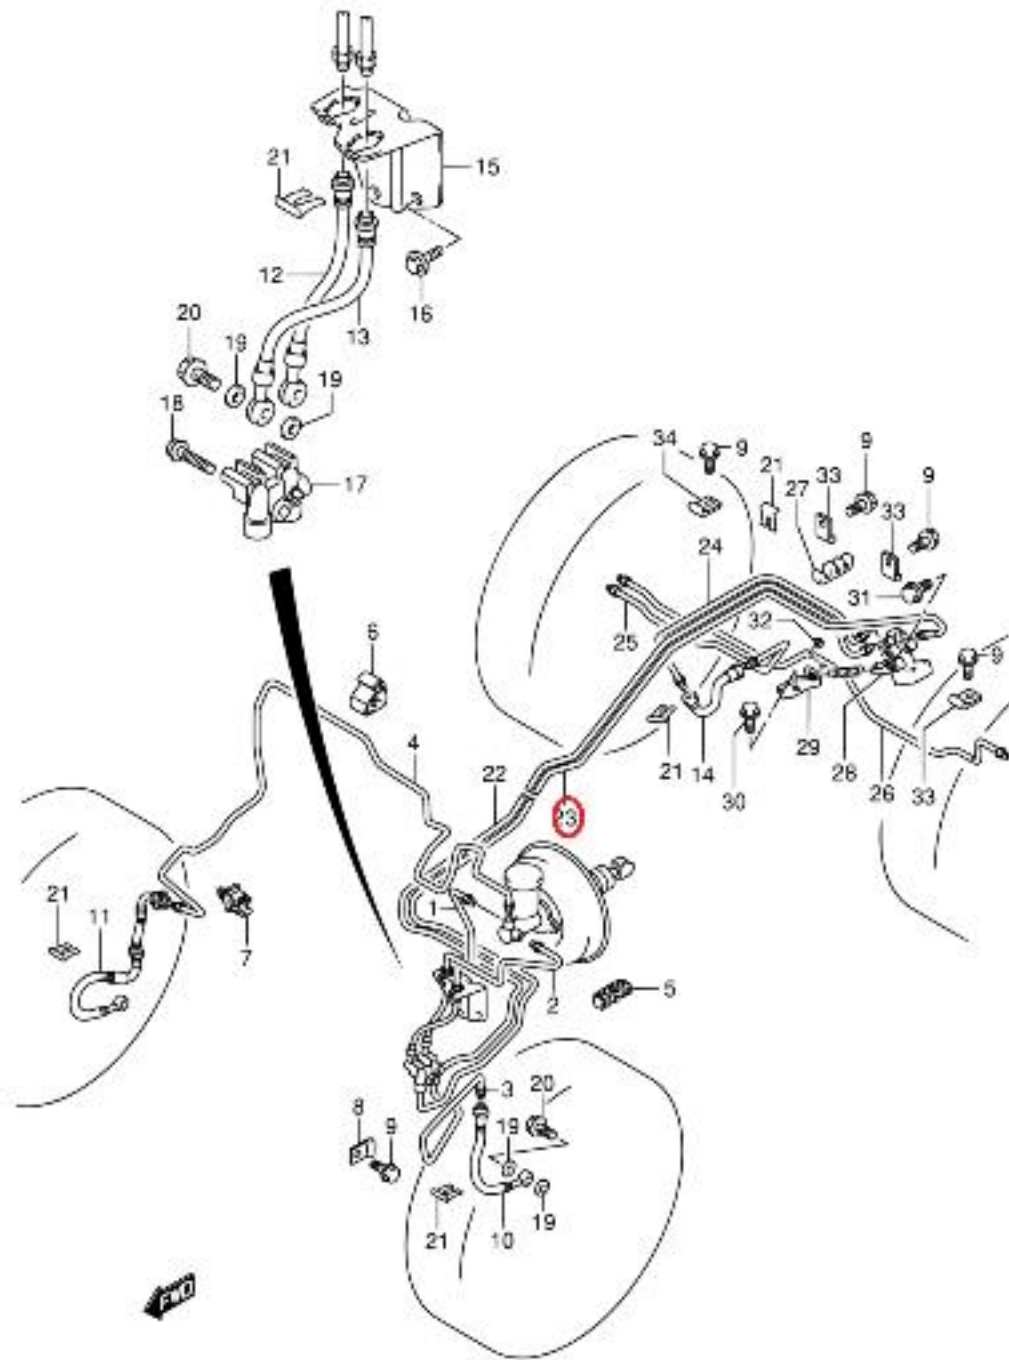

CONCESIONARIO OFICIAL SANTANA

SANTANA - 51360-84A30 - TUBERIA CRUZ A VALVULA T

Tuberia cruz a valvula

Vehiculo Código de modelo ??dificación Tipo

Jimny SN415 SN415QD (SANTANA) DIESEL

Jimny SN415 SN415VD-4 DIESEL SN415VD TYPE 4

Jimny SN413 SN413Q (SANTANA) TYPE 1

Jimny SN413 SN413Q-2 (SANTANA) TYPE 2

SN413V-2 E22 150
BRAKE PIPING (SN415VD)