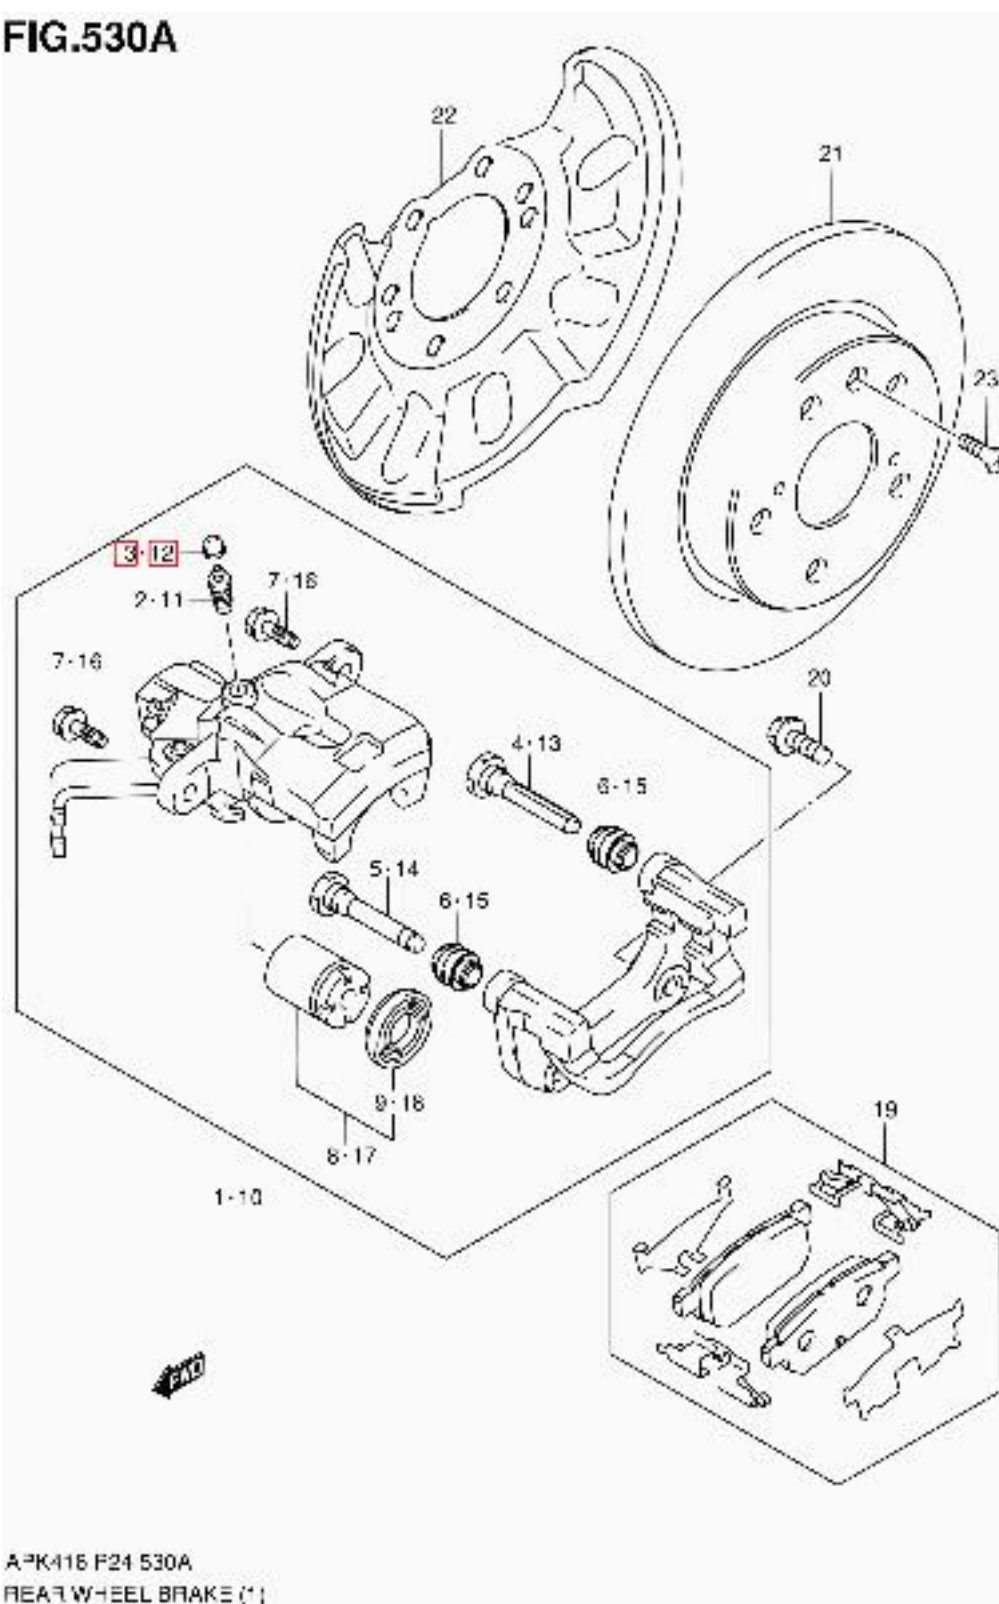

FIG.530A

APK416 F24 530A
REAR WHEEL BRAKE (*)