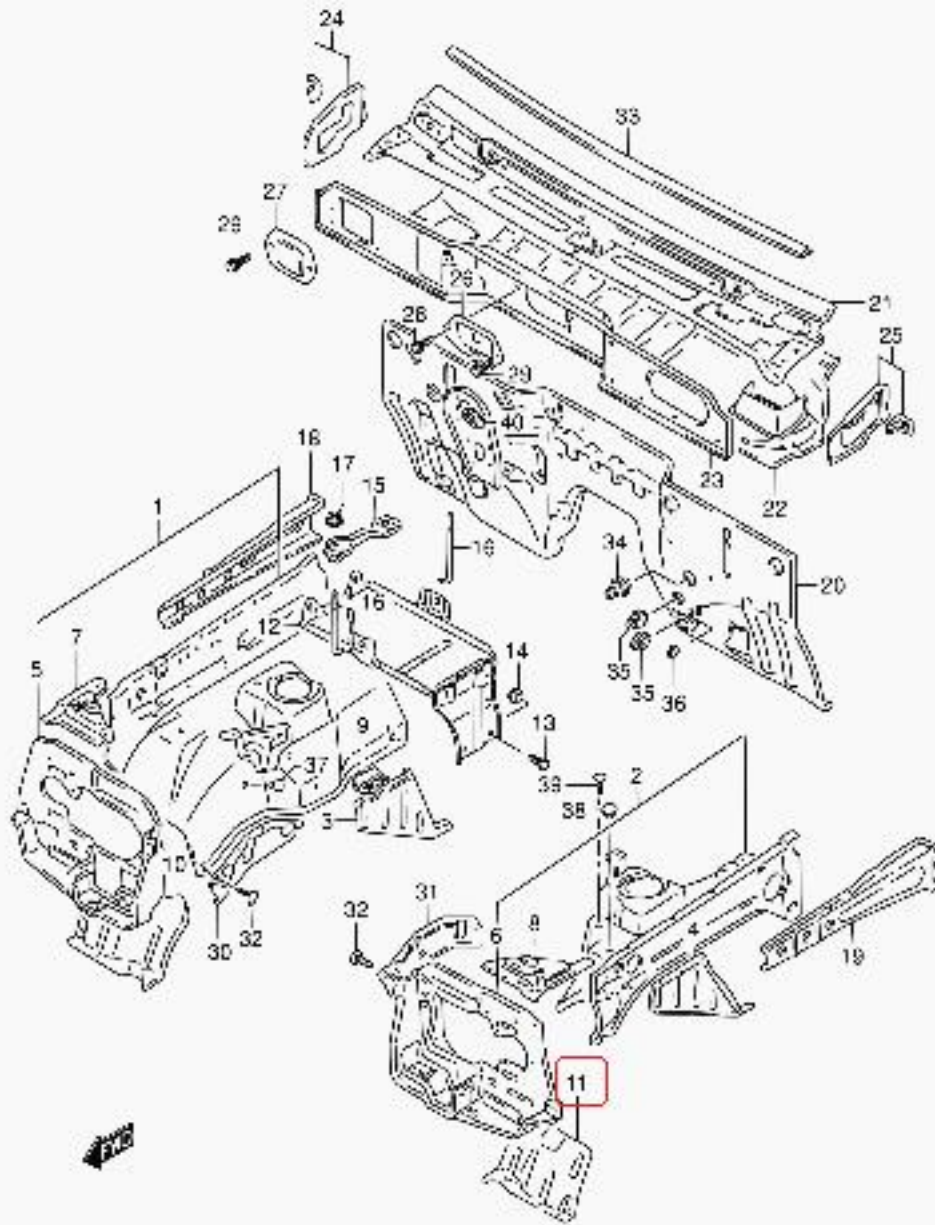

# CONCESIONARIO OFICIAL SANTANA

**SANTANA - 58955-60A00 - ESCUADRA INF. TRAVESAÑO**

Escuadra inferior travesaño

GUSSET, FRONT LOWER MEMBER LH

GOUSSET, MEMBRE INFERIEUR AVANT GAUCHE

Vehículo

Vitara/Sidekick SE416 (E03,E33:MY 1991) 91 MODEL  
Vitara/Sidekick SE416 (E03,E33:MY 1993) 93 MODEL  
Vitara/Sidekick SE416-5  
Vitara/Sidekick SE416 (3DR)  
Vitara/Sidekick SE419D (Santana)  
Vitara/Sidekick SE416 (E03,E33:MY 1995) 95 MODEL  
Vitara/Sidekick SE416-4  
Vitara/Sidekick SE419D (MY:96, 5DR Santana)  
Vitara/Sidekick SE416 (E03,E33:MY 1994) 94 MODEL  
Vitara/Sidekick SE416-3 (5DR)  
Vitara/Sidekick SE419TD (MY:97-98,Santana)  
Vitara/Sidekick SE416 (E24)  
Vitara/Sidekick SE416-2 (E24)  
Vitara/Sidekick SE416 (E03,E28,E33,E60:MY 1998) SE416 98 MODEL  
Vitara/Sidekick SE416 (MY:97-98, Santana)  
Vitara/Sidekick SE416-2 (5DR)  
Vitara/Sidekick SE416 (E03,E28,E33,E60:MY 1997) SE416 97 MODEL  
Vitara/Sidekick SE416-2 (Santana)  
Vitara/Sidekick SE416 (E03,E28,E33,E60:MY 1996) SE416 96 MODEL  
Vitara/Sidekick SE416 E-III (Santana)  
Vitara/Sidekick SE413  
Vitara/Sidekick SE416 (E03,E33:MY 1992) 92 MODEL  
Vitara/Sidekick SE416 (MY:96, 3DR Santana)  
Vitara/Sidekick SE416-3 (3DR)  
Vitara/Sidekick SE419D (MY:96, 3DR Santana)  
Vitara/Sidekick SE416 (E28:MY 1994) 94 MODEL  
Vitara/Sidekick SE416 (MY:~95, Santana)  
Vitara/Sidekick SE416-3 (Santana)

SE416 3DR E01 220  
FRONT SHEET METAL (RHD)