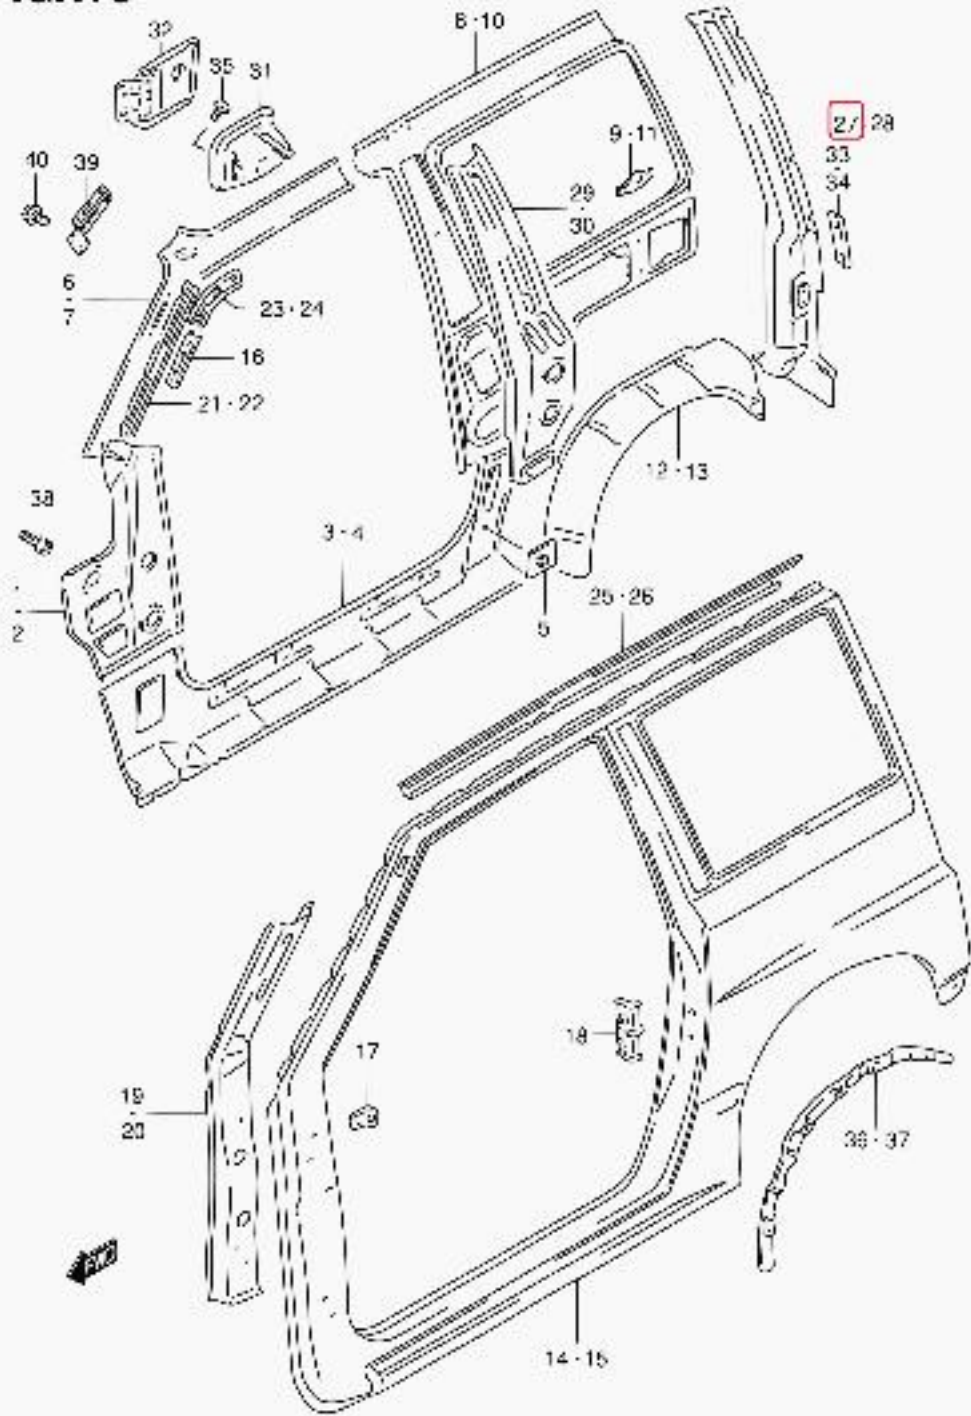

Vitara/Sidekick SV420G-3 SV420G

Escudo

Escudo

Escudo

Escudo

Escudo

111179

SE416 4 E01\_179  
SIDE BODY PANEL (V3DR)