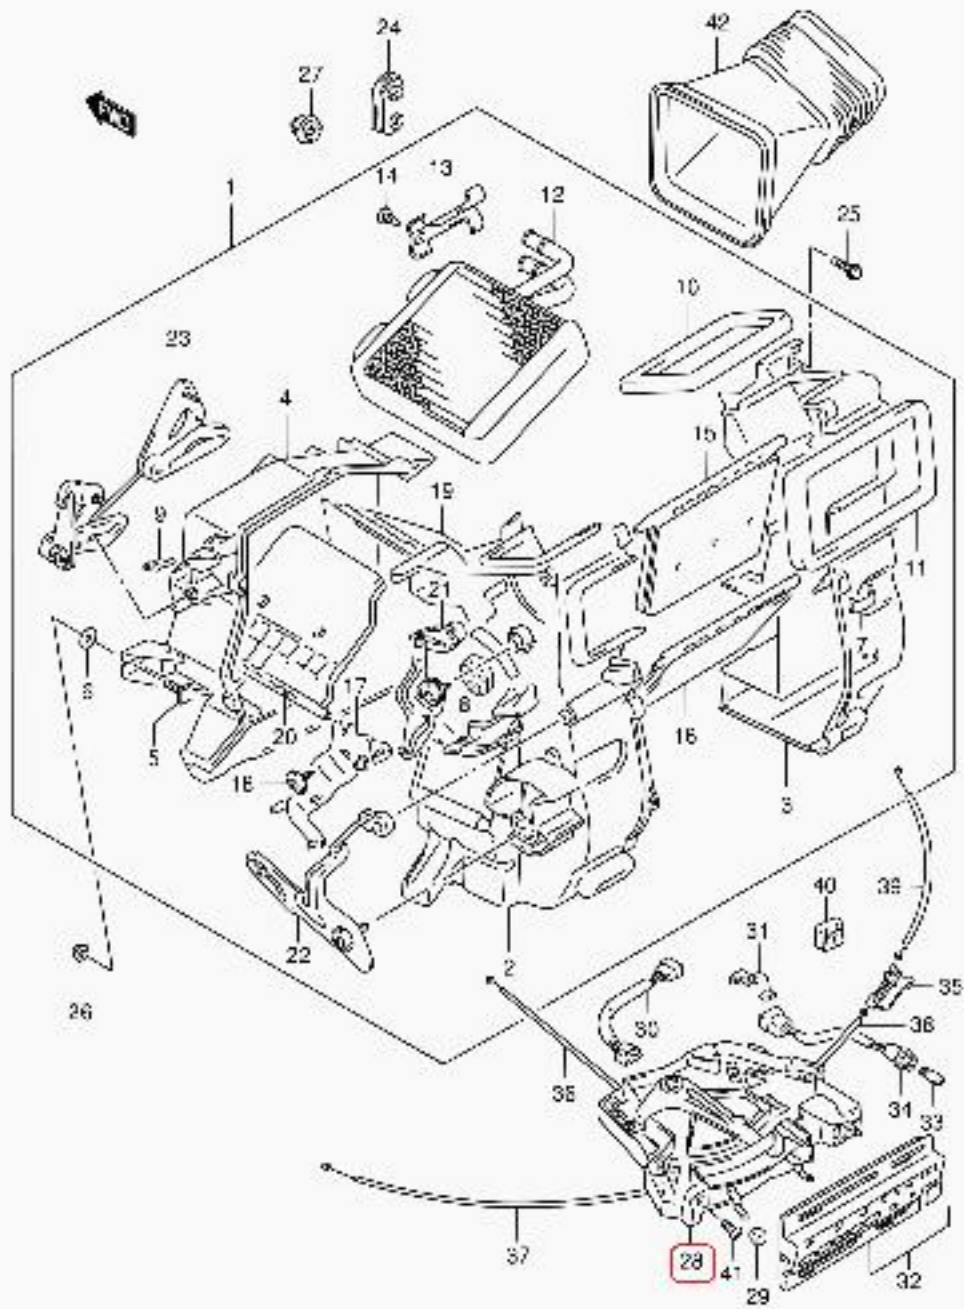

SE416 4 E01_194
HEATER(TYPE 4LHD)