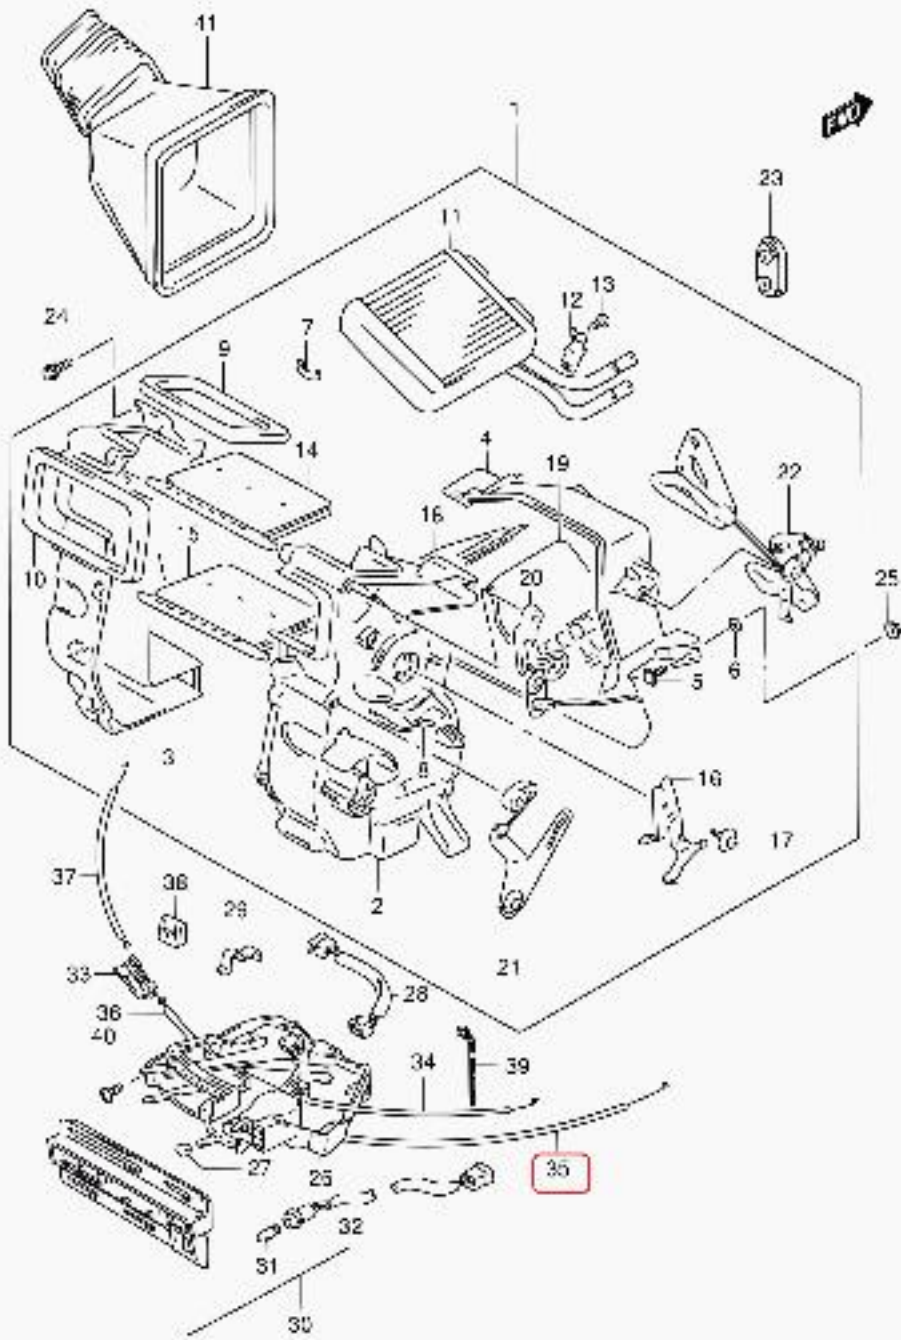

SE416 4 E01_195
HEATER(TYPE 4.RHD)