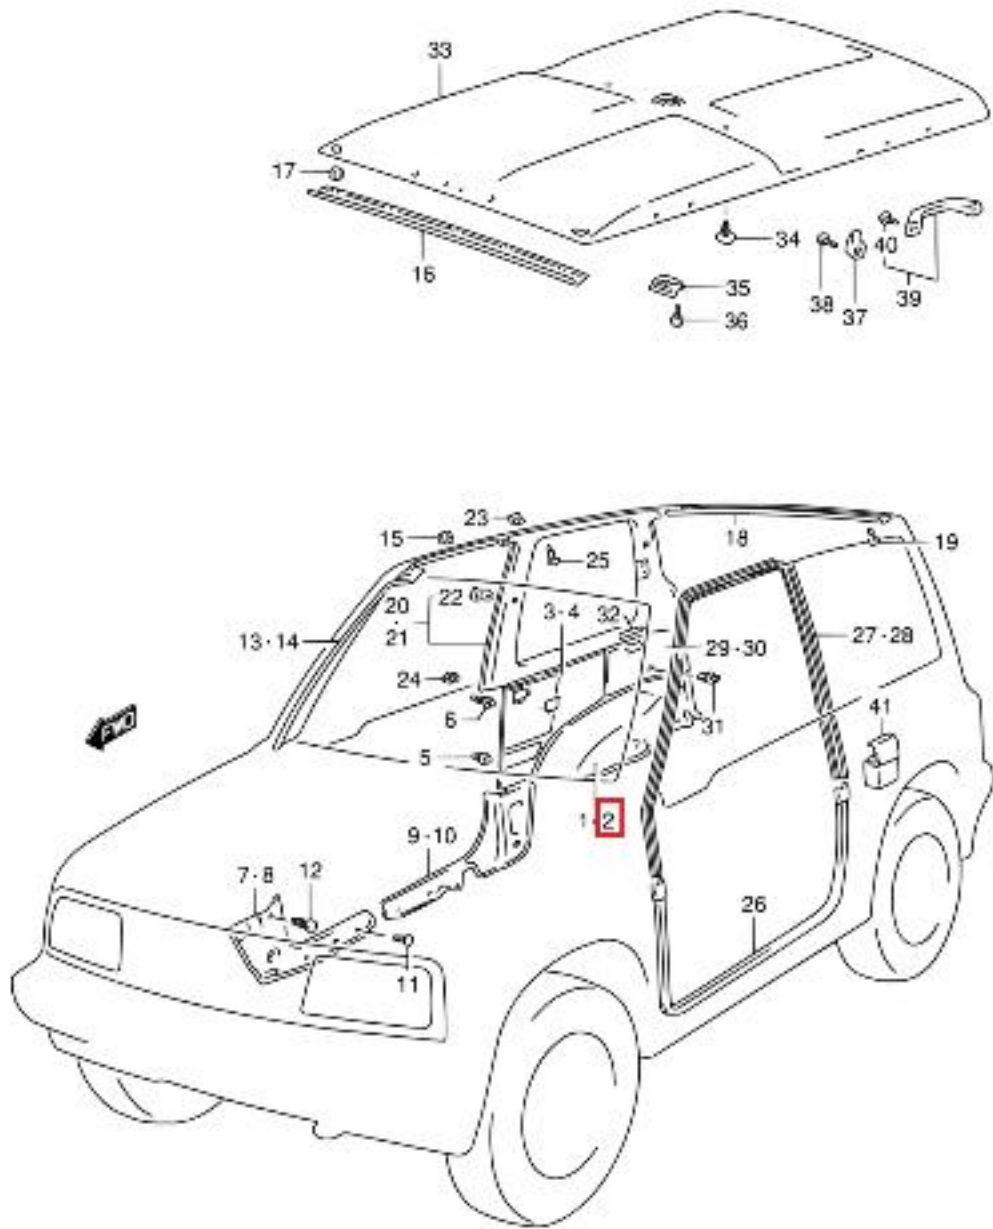

CONCESIONARIO OFICIAL SANTANA

SANTANA - 75150-60A00-T02 - TAPICERIA (V.98 3P VEH.V)

Tapiceria

TRIM, RR WHEEL HSG LH (GRAY)

GARNITURE, ROUE ARRIÈRE HSG LH (GRIS)

Vehiculo Códigos de modelo Código de modelo
Vitara/Sidekick SE416 SE416-5 TYPE 5
Vitara/Sidekick SE419 SE419TD (MY:97-98,Santana)
Vitara/Sidekick SV620 SV620-3 SV620
Vitara/Sidekick SE416 SE416 (MY:97-98, Santana)
Vitara/Sidekick SE416 SE416 E-III (Santana)
Vitara/Sidekick SE420 SE420 HDI 3DR (Santana) 3DR
Vitara/Sidekick SV420 SV420D-3 SV420D
Vitara/Sidekick SV420 SV420G-3 SV420G

SV620-3 E01_206
 INTERIOR TRIM(3DR.V)