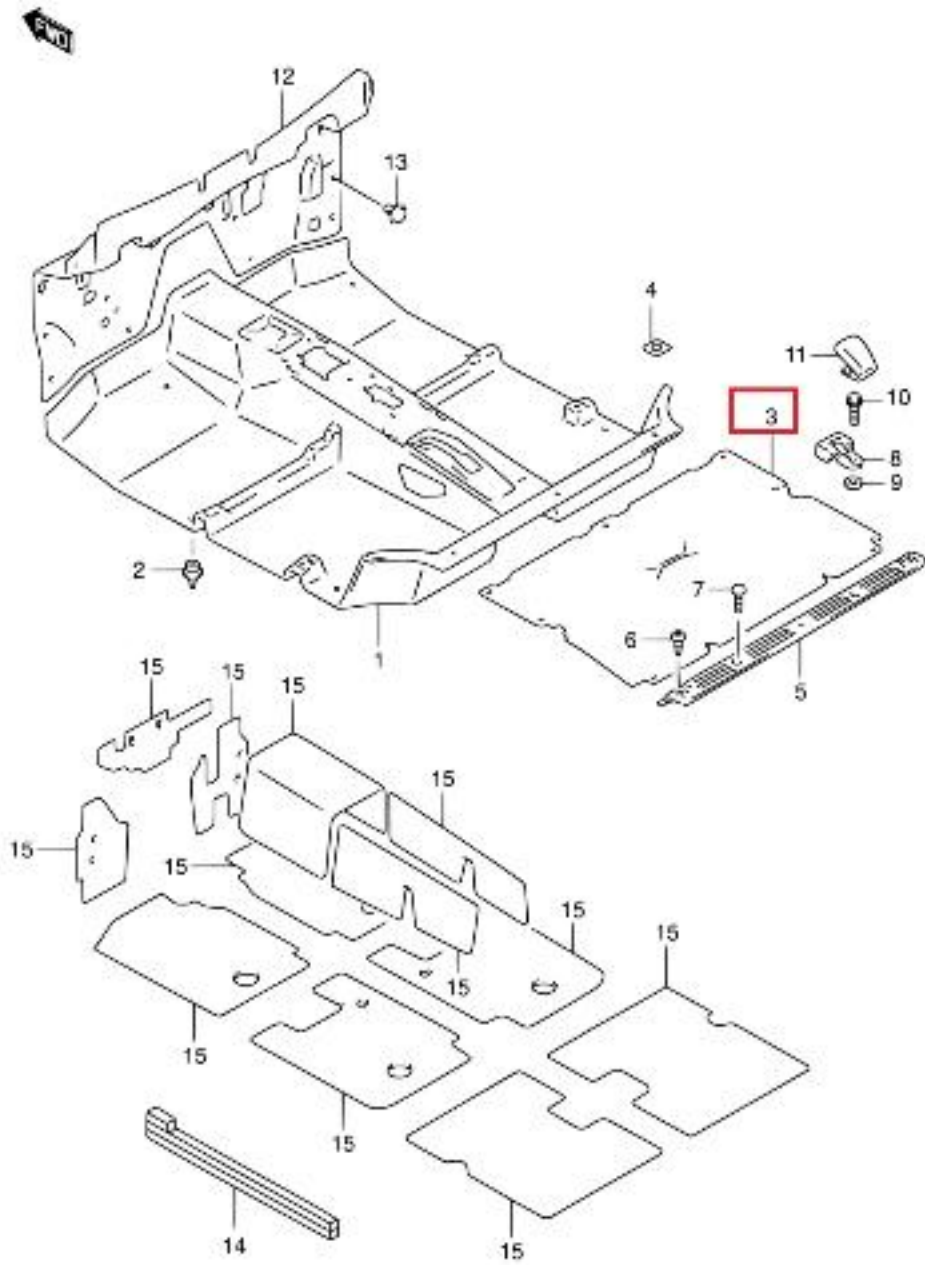

SE416-4 E01_199
FLOOR CARPET(3DR)