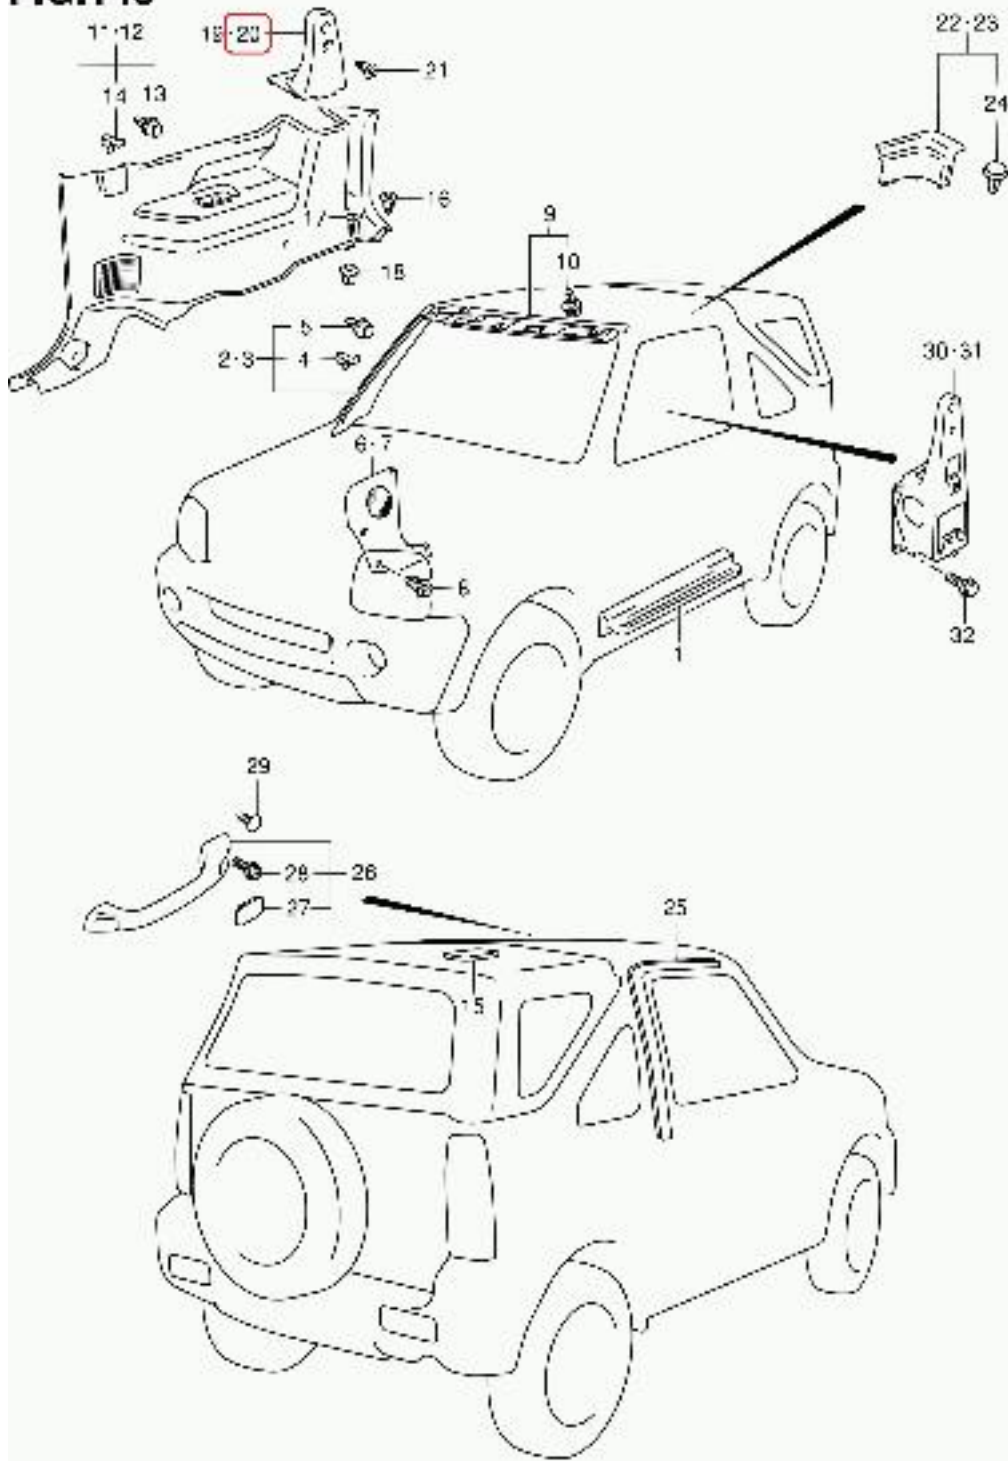

SANTANA - 76223-82A00-P4Z - TAPA SOPORTE L/I (GRIS)

Tira soporte Lado Izquierdo

COVER, SHOULDER ANCHORAGE LH
COUVERCLE, ANCRAGE D'ÉPAULE GAUCHE

Vehículo ??dificación ?odelo

Jimny SN413Q-4 (SANTANA) SN413Q

Jimny SN415QD-3 (SANTANA) SN415QD

Jimny SN413Q-3 (SANTANA) SN413Q

Jimny SN415QD-4 (SANTANA) SN415QD

FIG.143

SN413Q-1 P22 143
INTERIOR TRIM (Q)