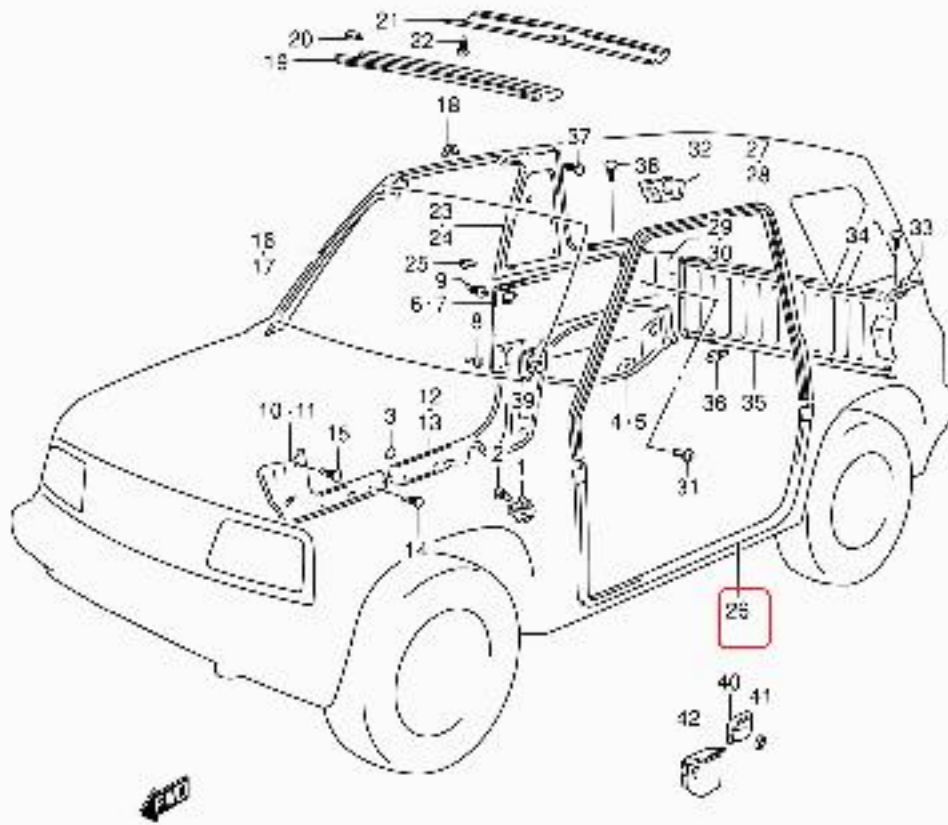

CONCESIONARIO OFICIAL SANTANA

SANTANA - 76240-78E00-5PK - PERFIL INFERIOR (VIT.3 PTAS)

Perfil inferior

TRIM, FR DOOR OPENING (BLACK)
GARNITURE D'OUVERTURE DE PORTE AV (NOIR)
RIFINITURA APERTURA PORTIERA ANTERIORE (NERO)
TÜRÖFFNUNGSLEISTE VORNE (SCHWARZ)

Vehículo Códigos de modelo Código de modelo
Vitara/Sidekick SE416 SE416-5 TYPE 5
Vitara/Sidekick SE416 SE416 (3DR) TYPE 1
Vitara/Sidekick SE419 SE419TD (MY:97-98,Santana)
Vitara/Sidekick SV620 SV620-3 SV620
Vitara/Sidekick SE416 SE416 (E24) TYPE 1
Vitara/Sidekick SE416 SE416-2 (E24) TYPE 2
Vitara/Sidekick SE416 SE416 (MY:97-98, Santana)
Vitara/Sidekick SE416 SE416 E-III (Santana)
Vitara/Sidekick SE416 SE416-3 (3DR) TYPE 3
Vitara/Sidekick SE420 SE420 HDI 3DR (Santana) 3DR
Vitara/Sidekick SE416 SE416-2 (3DR) TYPE 2
Vitara/Sidekick SE416 SE416-3 (E24) TYPE 3
Vitara/Sidekick SV420 SV420D-3 SV420D
Vitara/Sidekick SV420 SV420G-3 SV420G