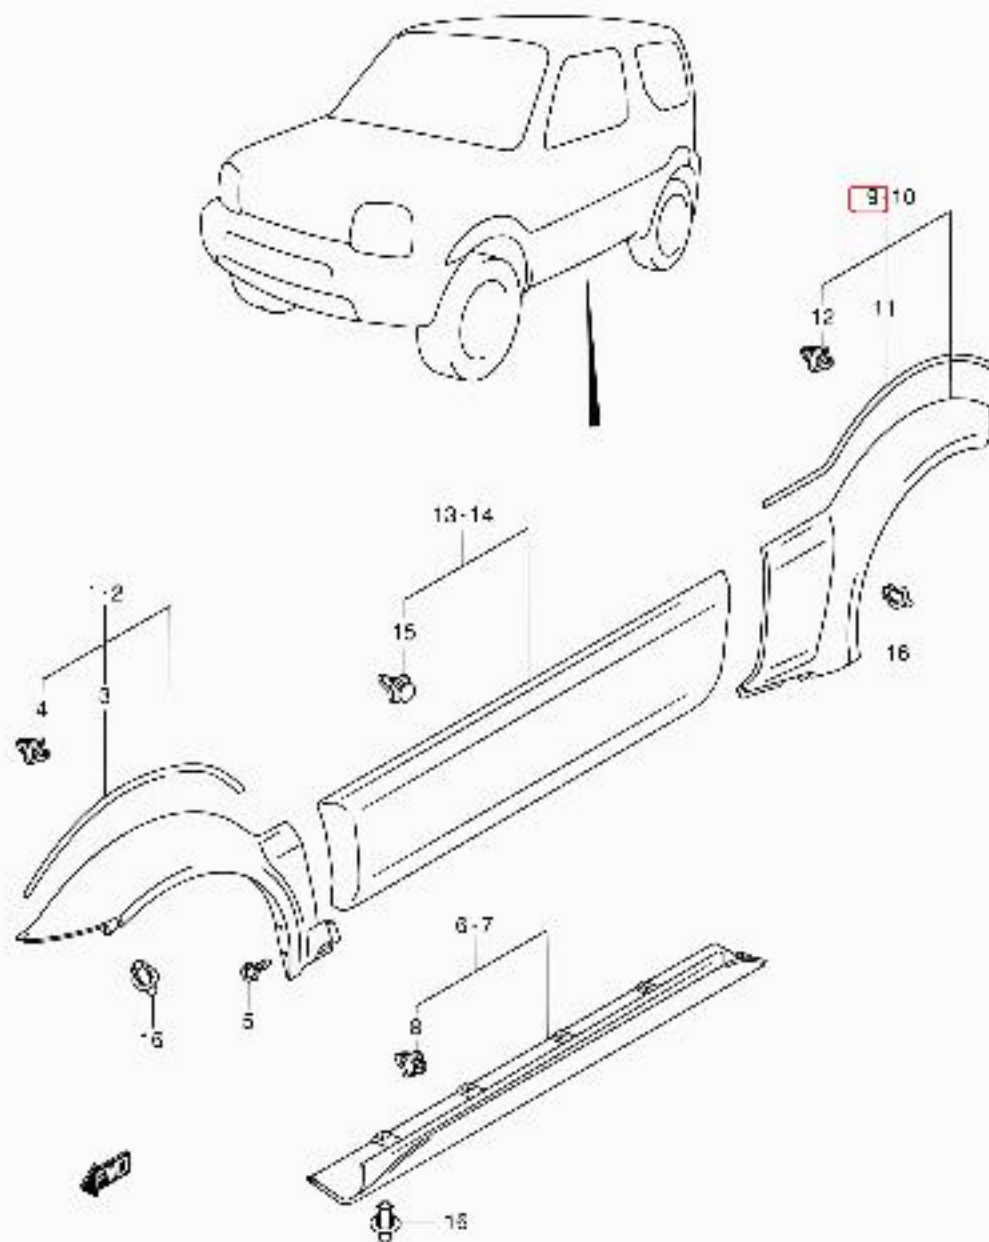

SA413V-2 E22 188
SPLASH GUARD