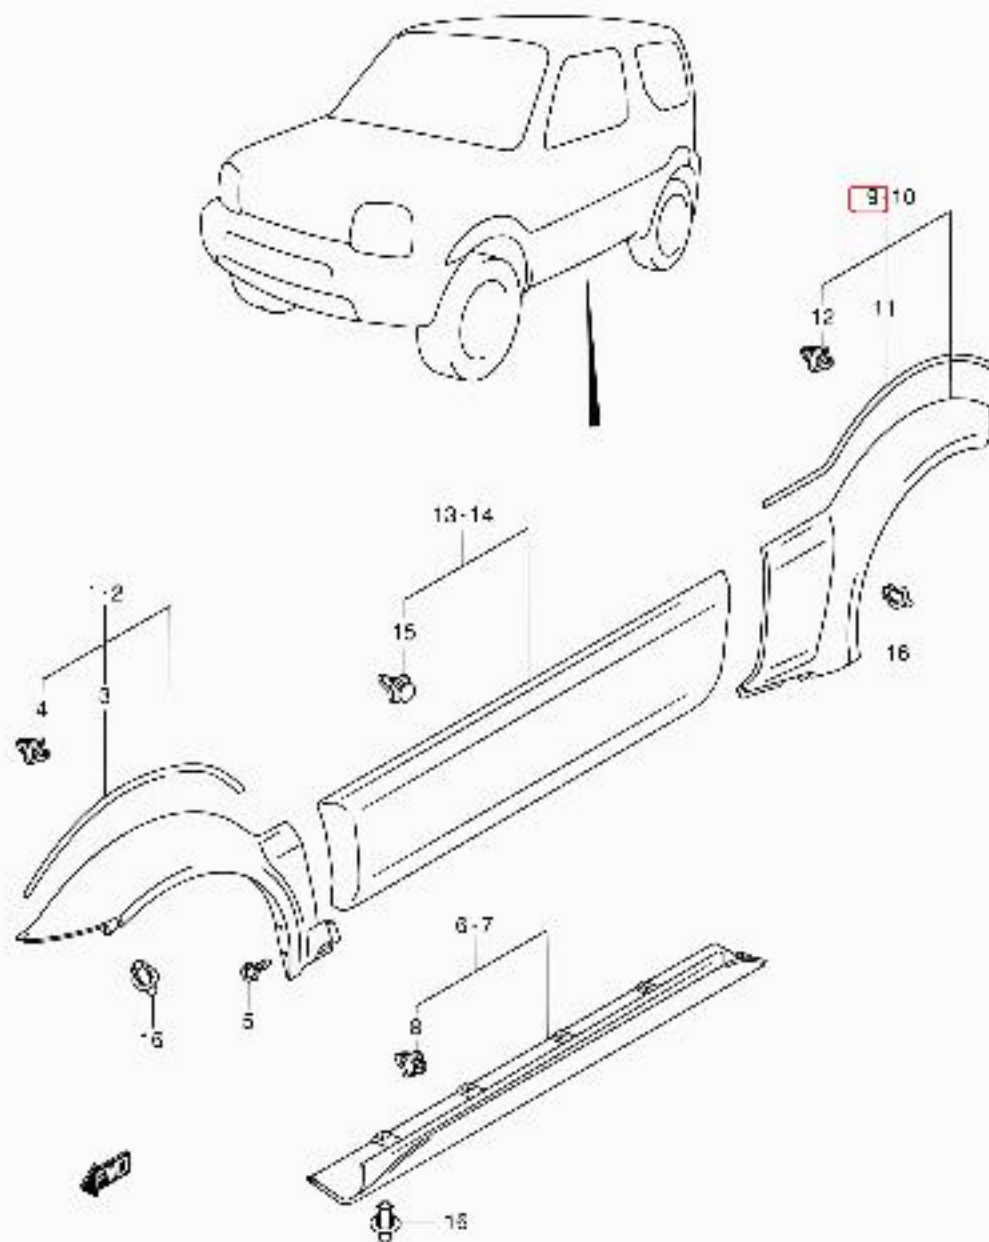

SM413V-2 E22 188
SPLASH GUARD