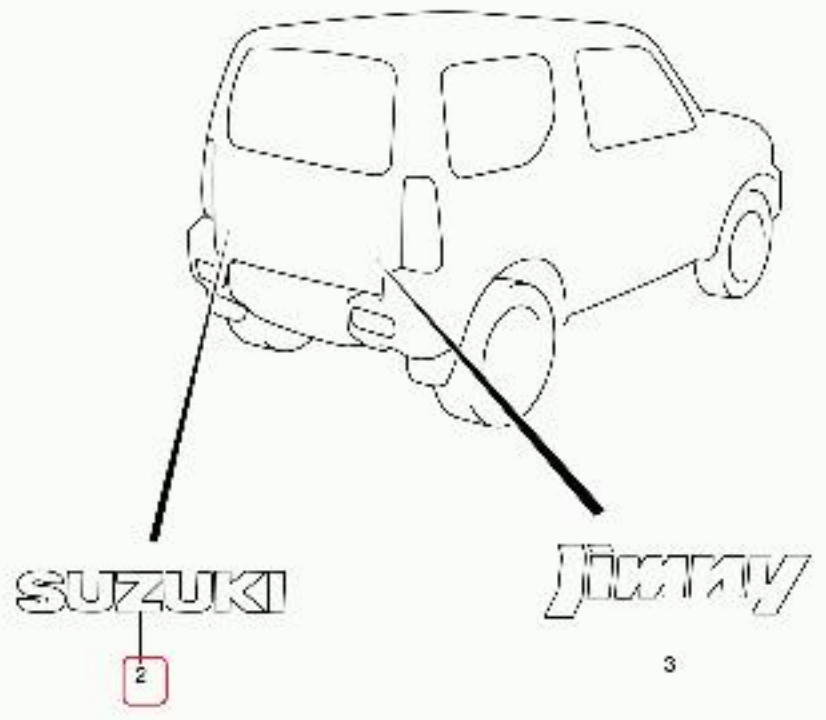

FIG. 100

SN413V-2 E22 185
EMBLEM