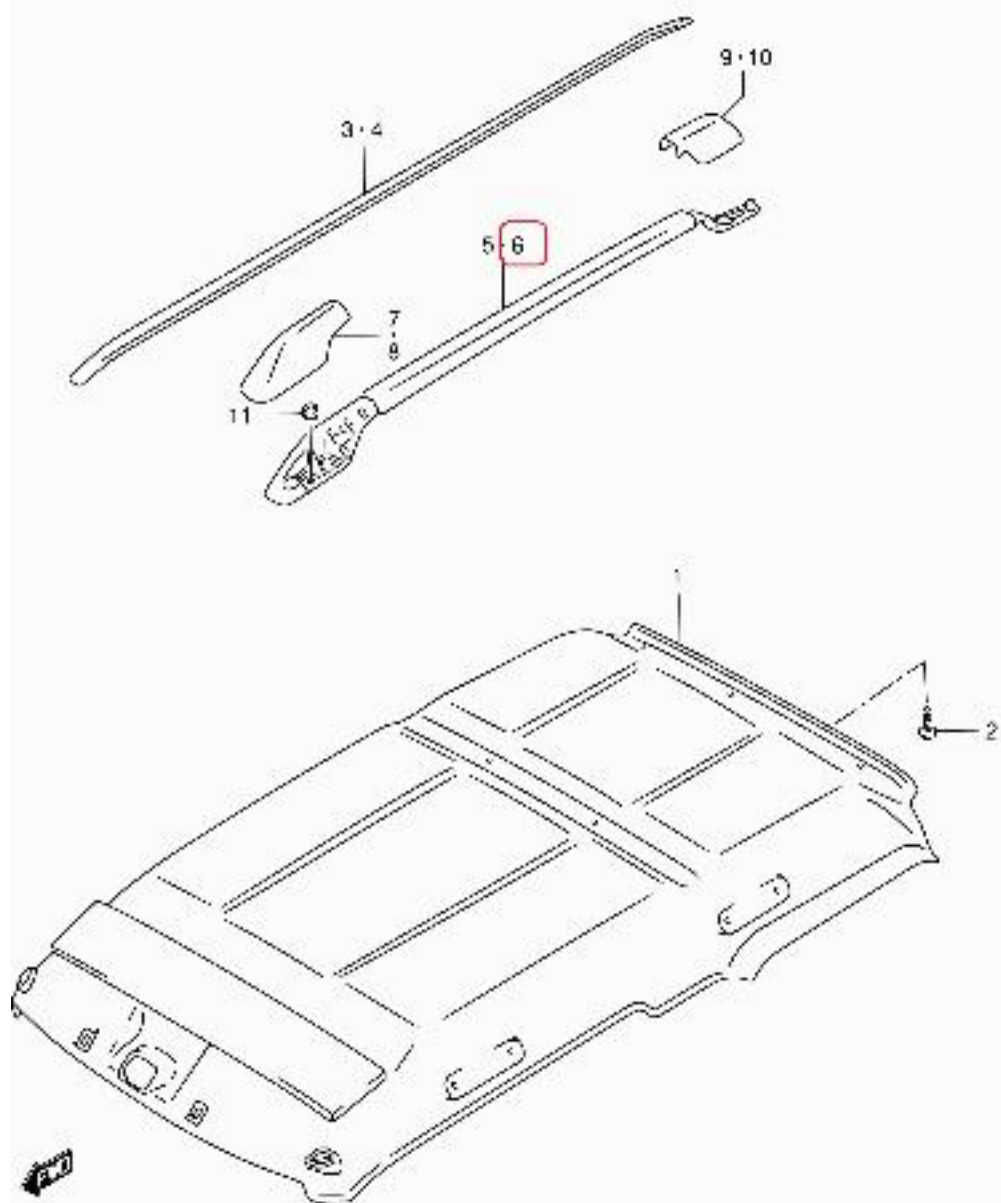

FIG.123

SN413V E22_123
ROOF MOLDING