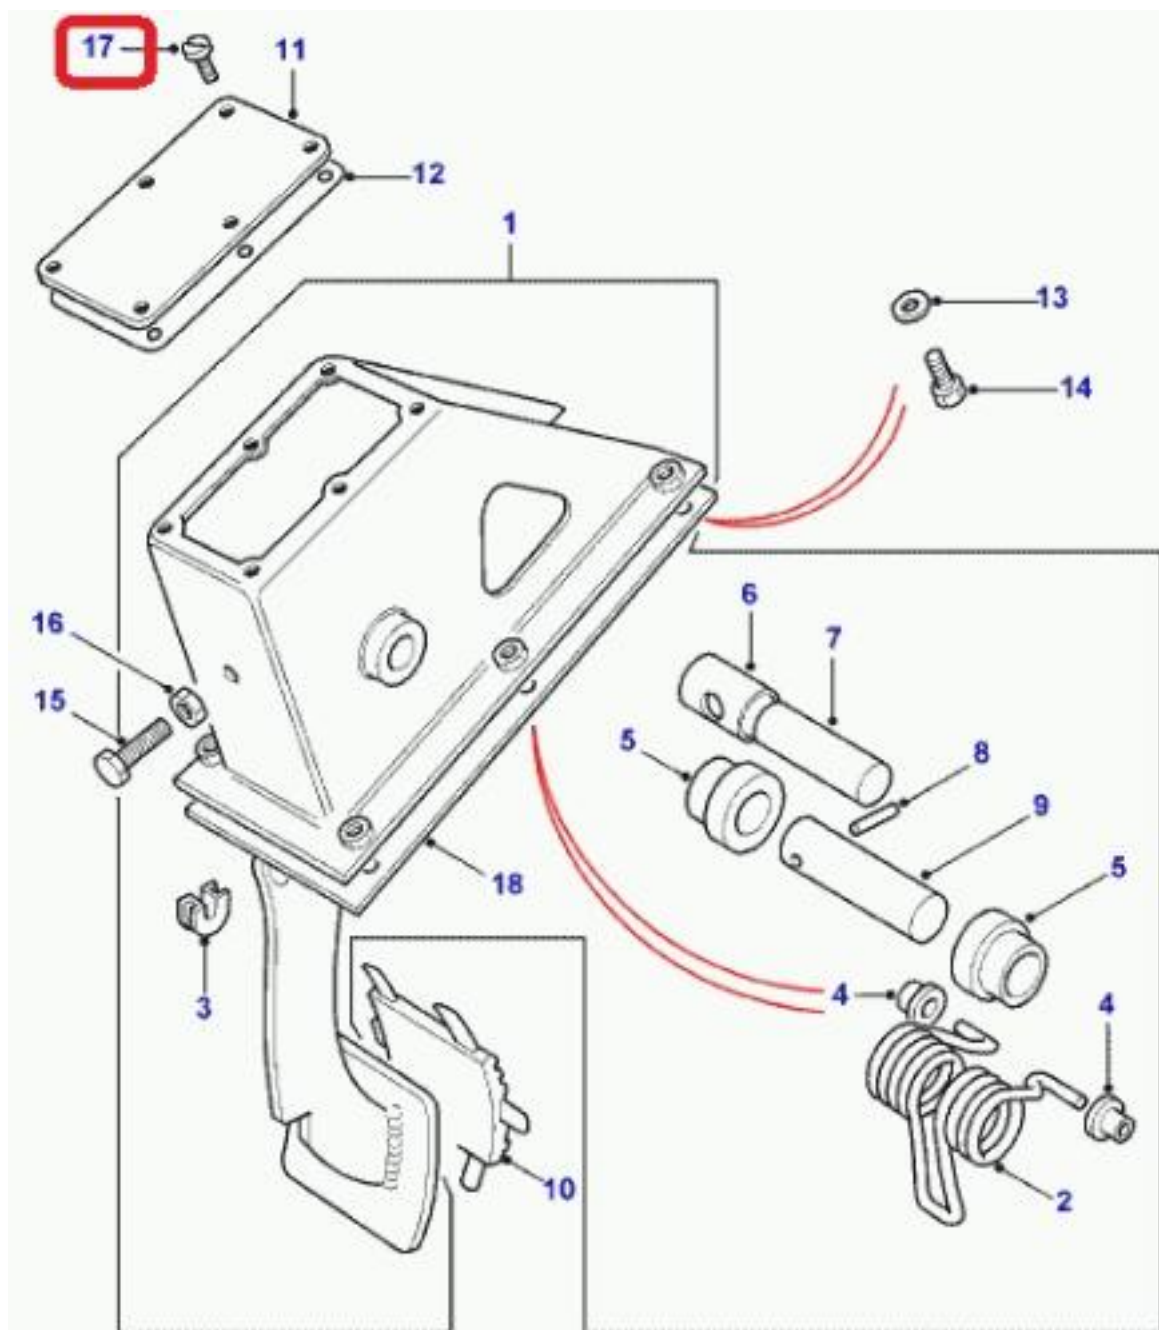

S01.035
11-2007
L1
AHGXCA1C