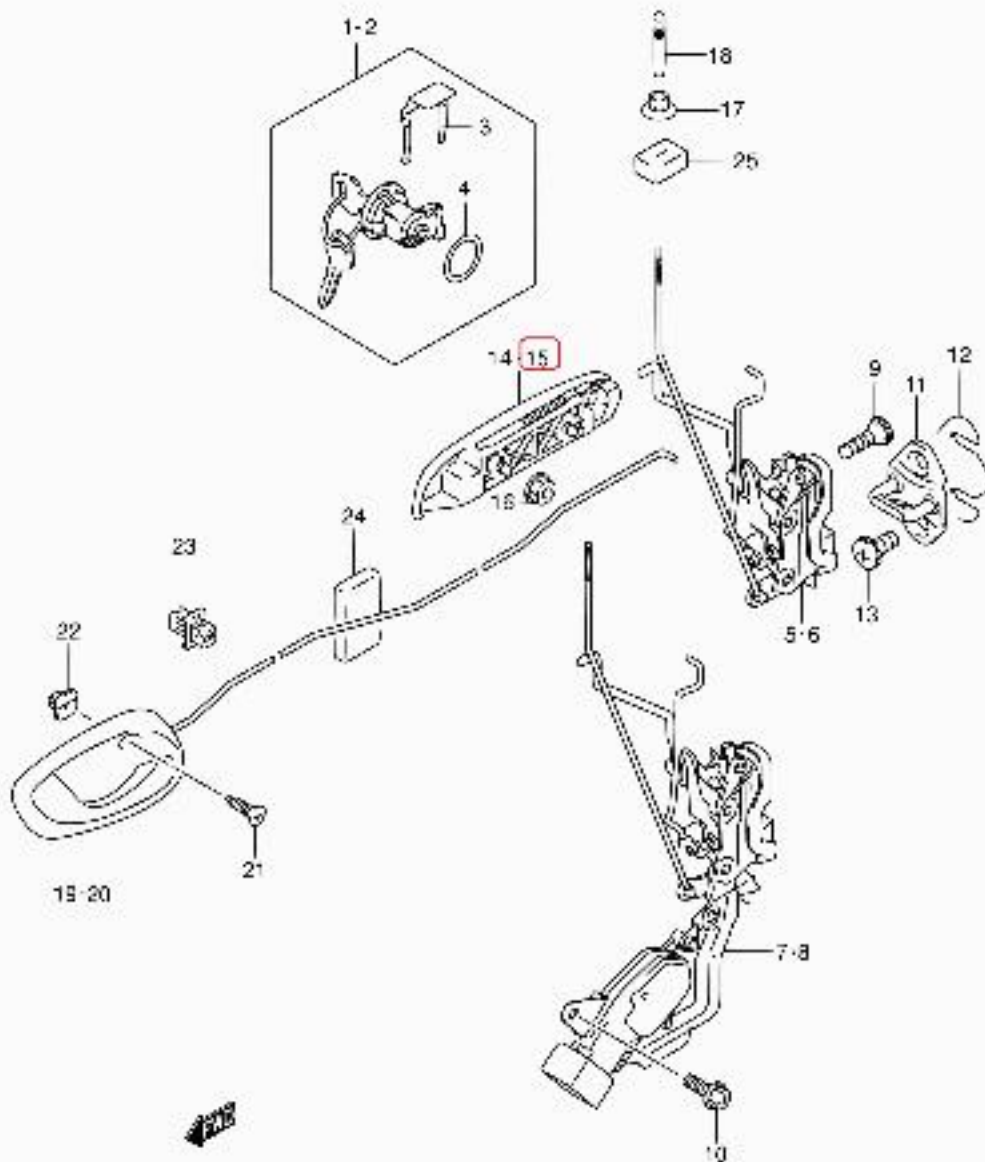

CONCESIONARIO OFICIAL SANTANA

SANTANA - 82802-81A01-ZJ3 - MANETA EXTERIOR IZQUIERDA

Maneta exterior izquierda

HANDLE ASSY,SIDE DOOR OUT,L
POIGNEE, PORTE LATERALE EXTERNE, L

Vehículo

Ignis RG413-4 RG413

Ignis RG413-3

Wagon R

Wagon R

Wagon R

HG-13-4 E22 165
FRONT DOOR LOCK (3DR)