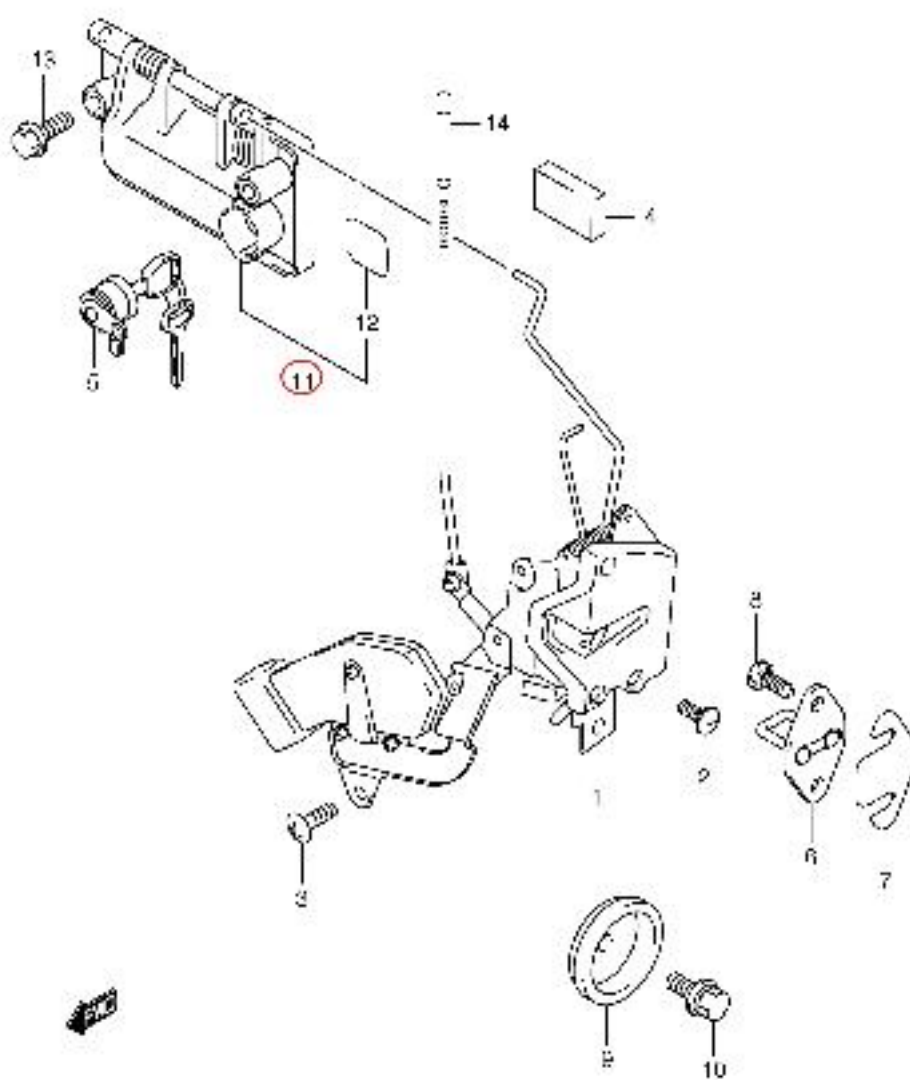

TÜRGRIF FÜR DEN HINTEREN AUSGANG (BLAU)

Vehículo Códigos de modelo Código de modelo

Jimny SN413 SN413V-3 SN413V TYPE 3 PETROL

Jimny SN415 SN415VD-4 DIESEL SN415VD TYPE 4

Jimny SN413 SN413V-4 SN413V TYPE 4 PETROL

Jimny SN413 SN413V-2 SN413V TYPE 2 PETROL

FIG.182A

BY413W-5 L22 182A  
BACK DOOR LOCK (2)