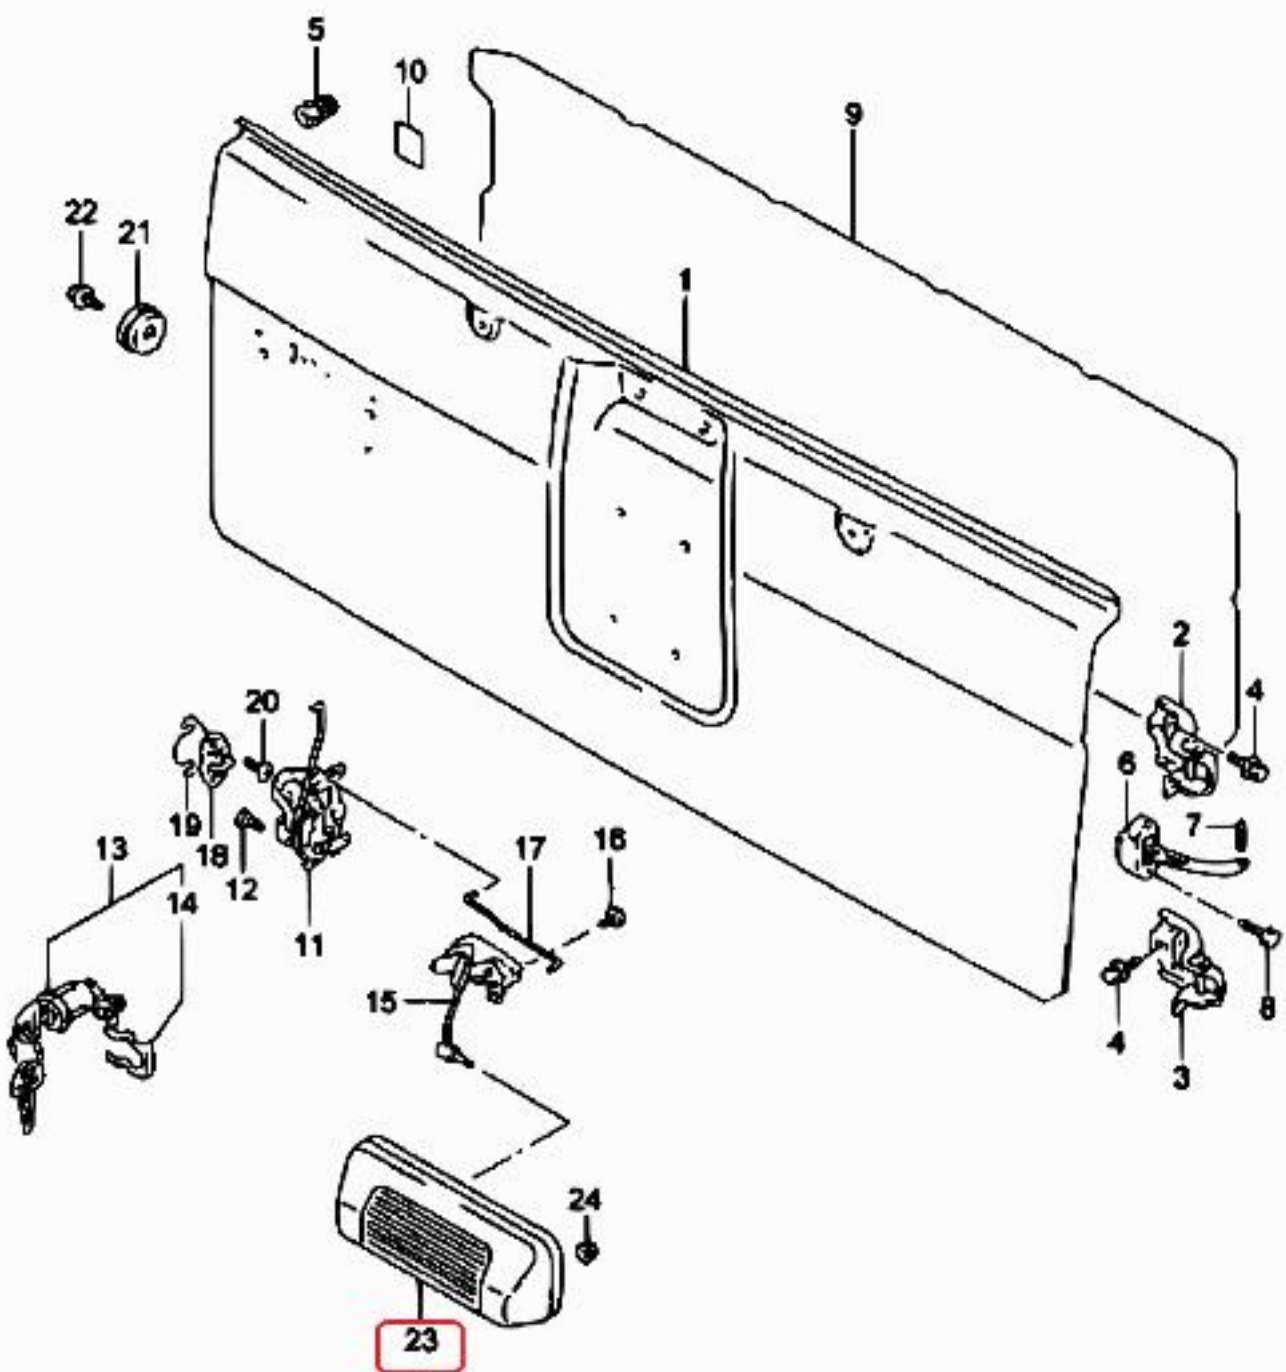

Vitara/Sidekick SE420 SE420 HDI 5DR (Santana) 5DR

LPK1000

PINO: 82850-85C00-5PK

Cant.: 1

MANETA COMP. TR. NEGRA (V. 3P. J)