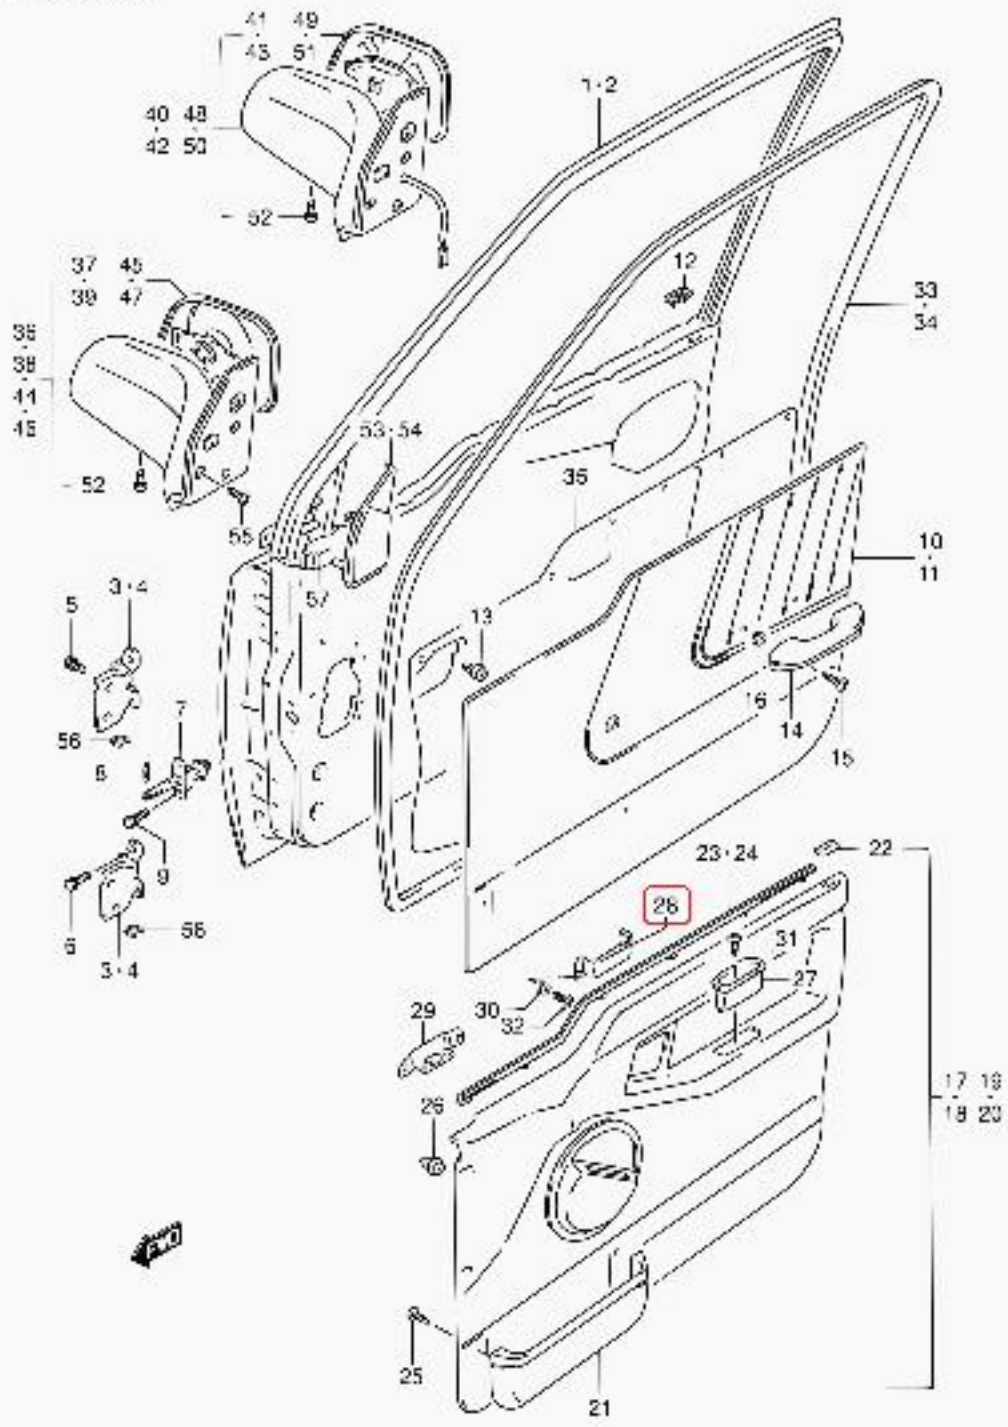

SE416 3DR E01 255
FRONT DOOR PANEL