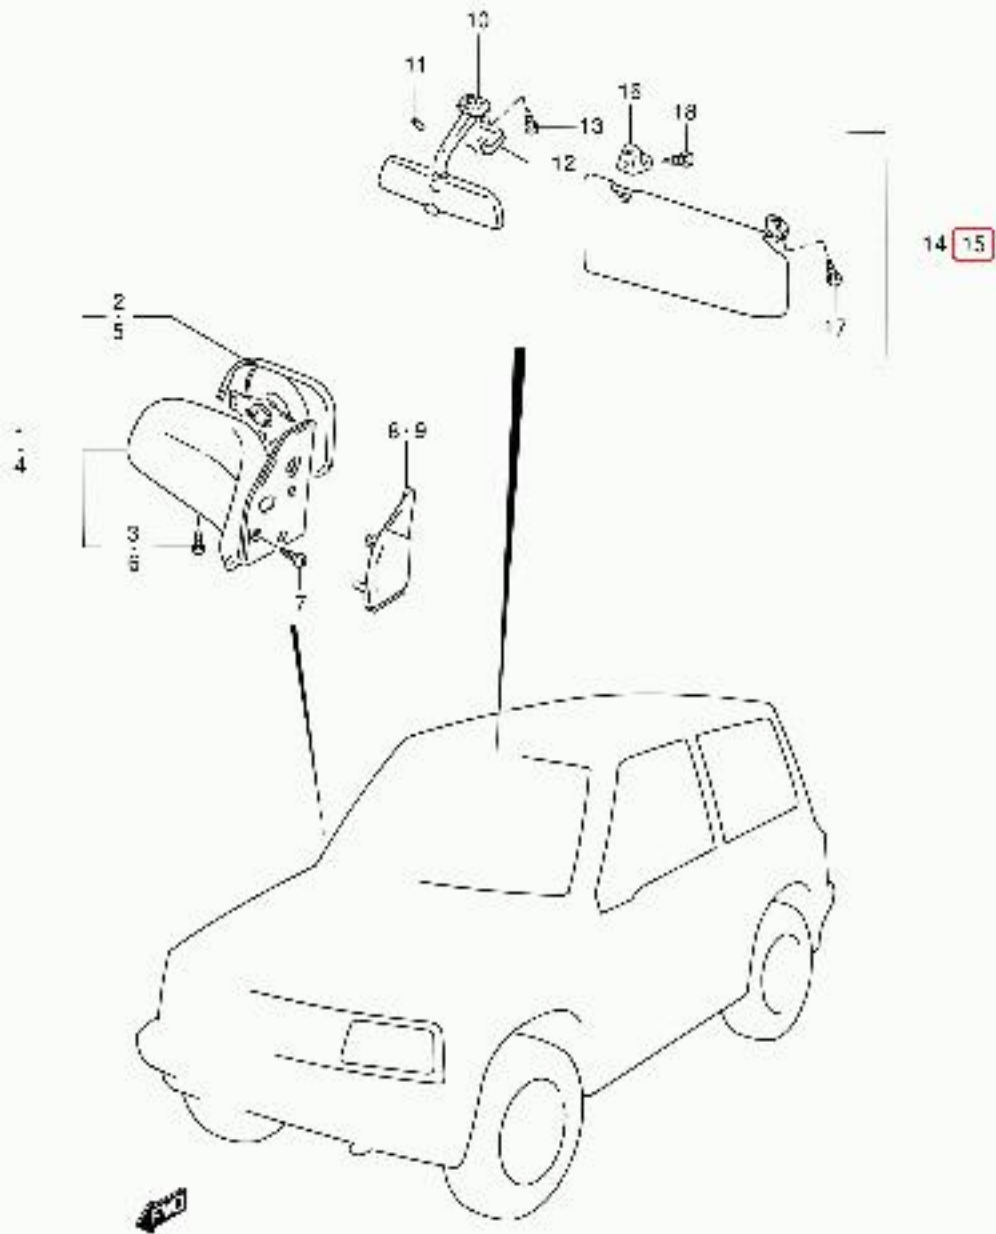

SE416 4 E01 229
MIRROR/SUNVISOR(3DR)