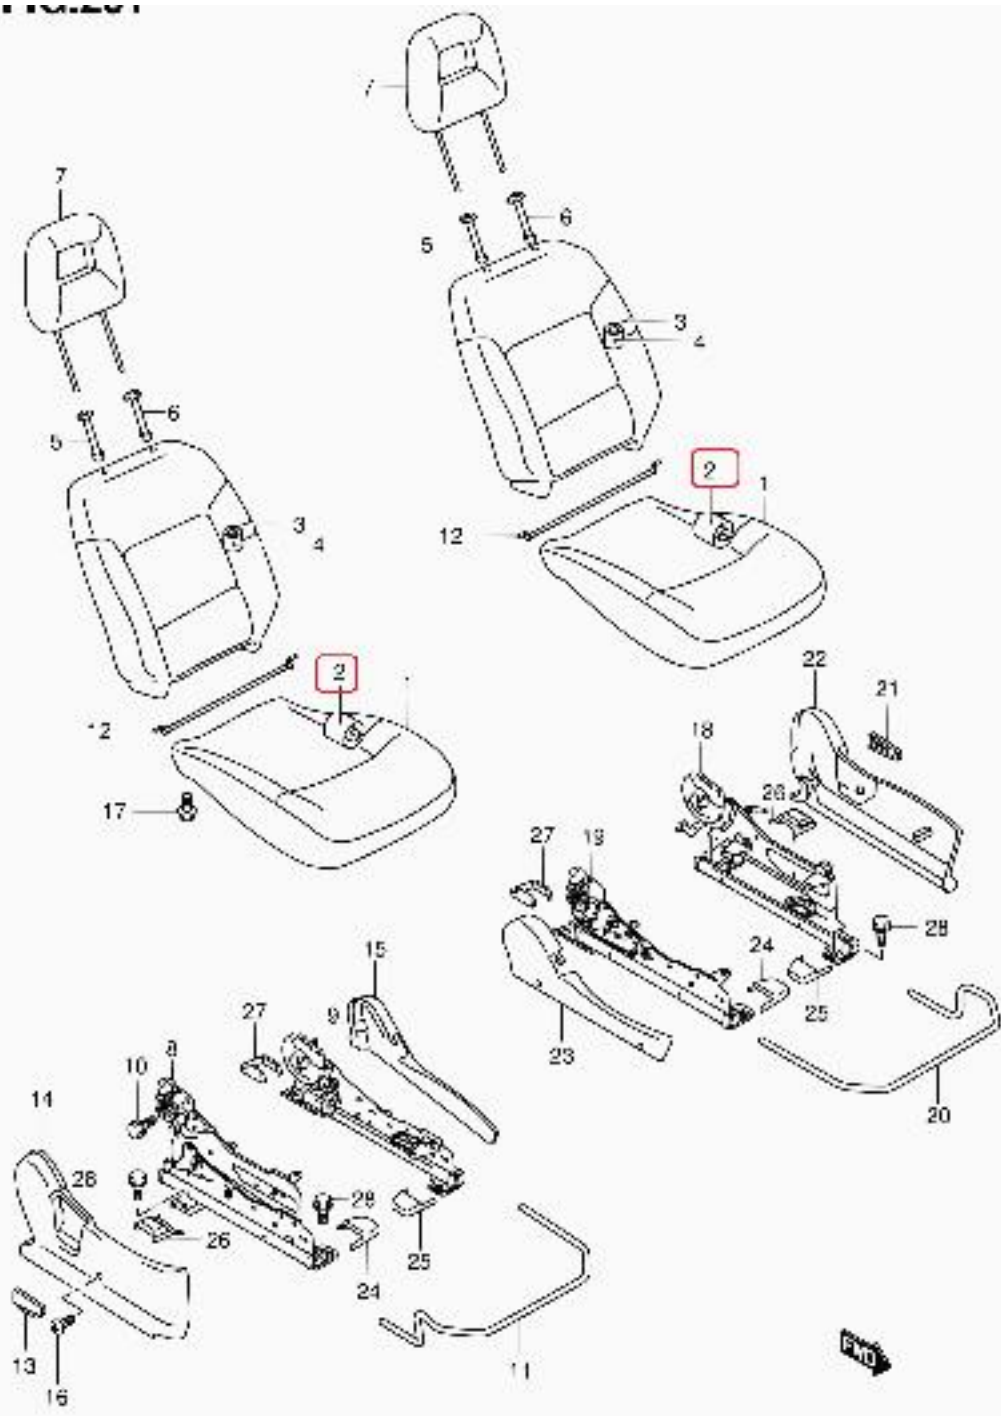

CONCESIONARIO OFICIAL SANTANA

SANTANA - 85180-81A00-L7H - TAPICERIA COJIN DELANTERO

Tapiceria cojin delantero

TRIM COMP, FR CUSHION

GARNITURE COMP, COUSSIN AVANT

Vehículo ??dificación ?odelo

Jimny SN413V-3 SN413V

Jimny SN413V

Jimny SN415VD-4 SN415VD

Jimny SN413V-4 SN413V

Jimny SN413V-2 SN413V

SN413V-2 E22 201
FRONT SEAT (JX)