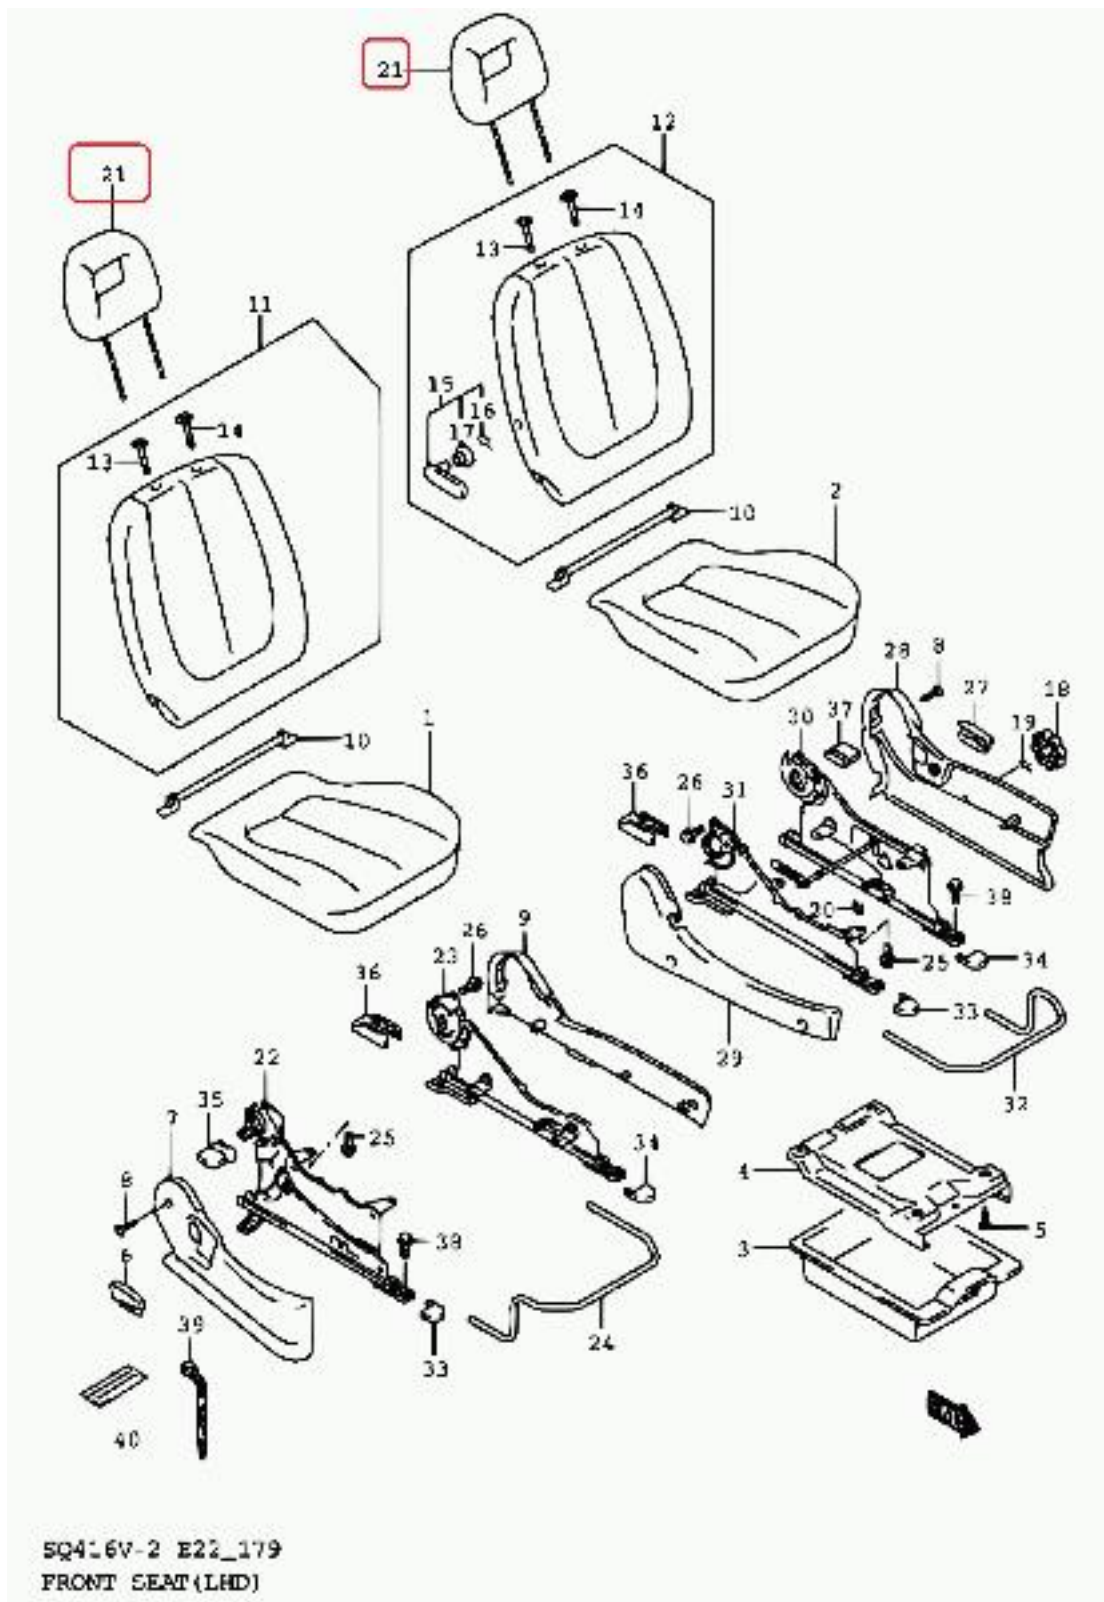

5Q416V-2 E22_179
FRONT SEAT(LHD)