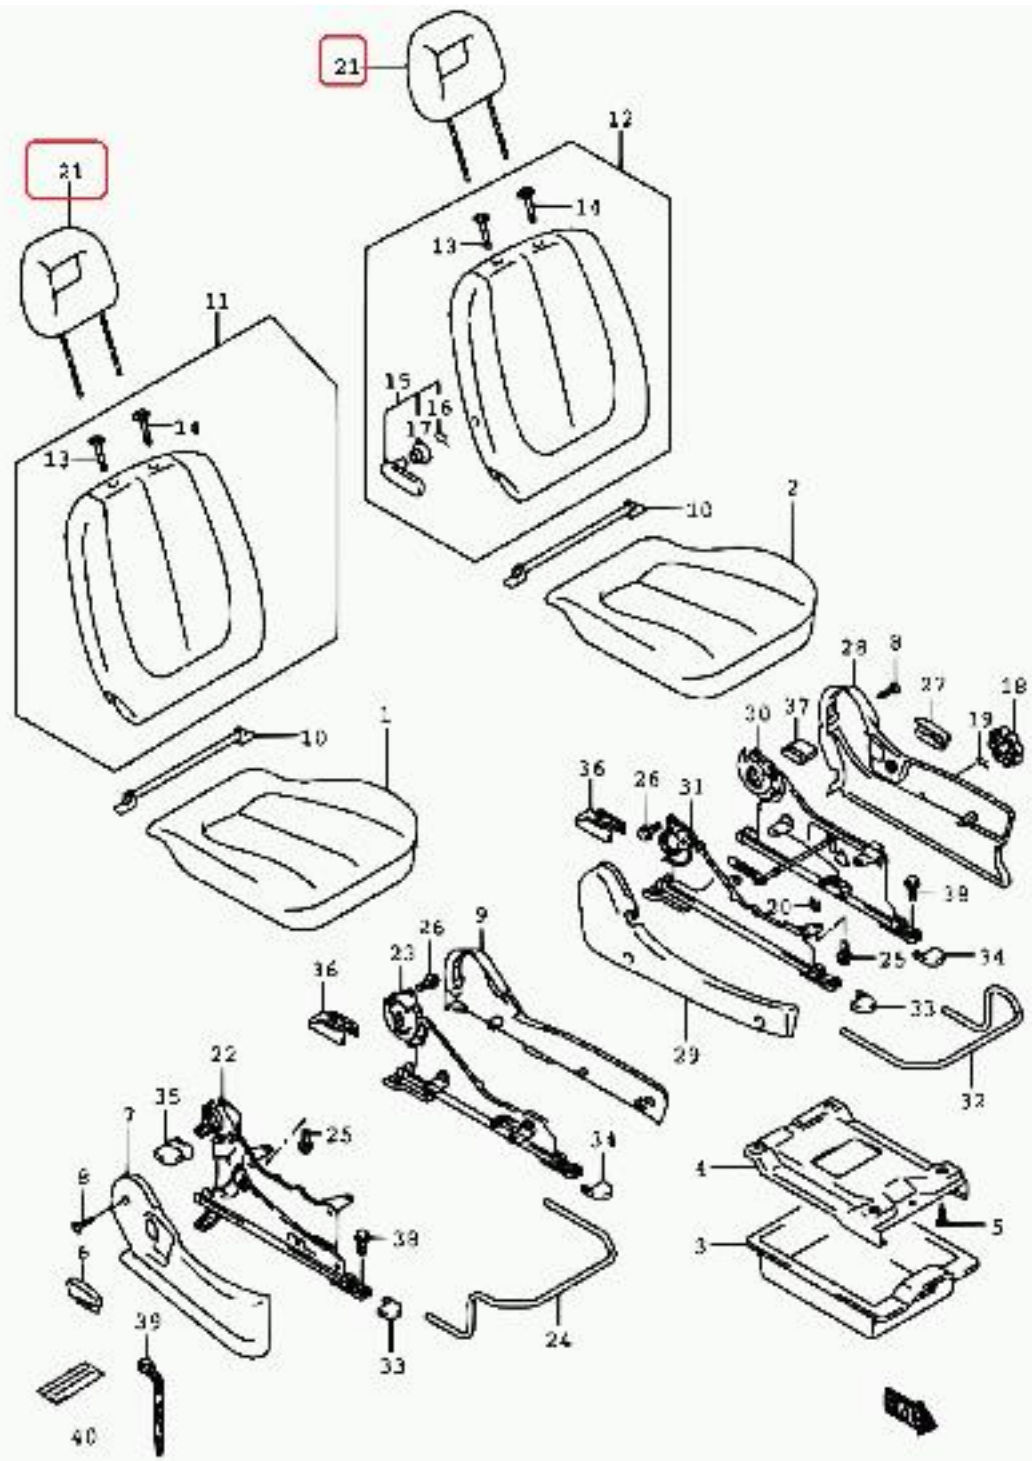

CONCESIONARIO OFICIAL SANTANA

SANTANA - 86401-81A60-R4M - CONJUNTO REPOSACABEZAS

Conjunto reposacabezas

HEADRESTRAINT ASSY (GRAY)

APPUI-TÊTE ENSEMBLE (GRIS)

Vehículo

Grand Vitara SQ416X-2 SQ416X

Grand Vitara SQ416V-2 SQ416V

Grand Vitara SQ420X-2 SQ420X

Grand Vitara SQ420V-2 SQ420V

Escudo

5Q416V-2 E22_179
 FRONT SEAT(LHD)