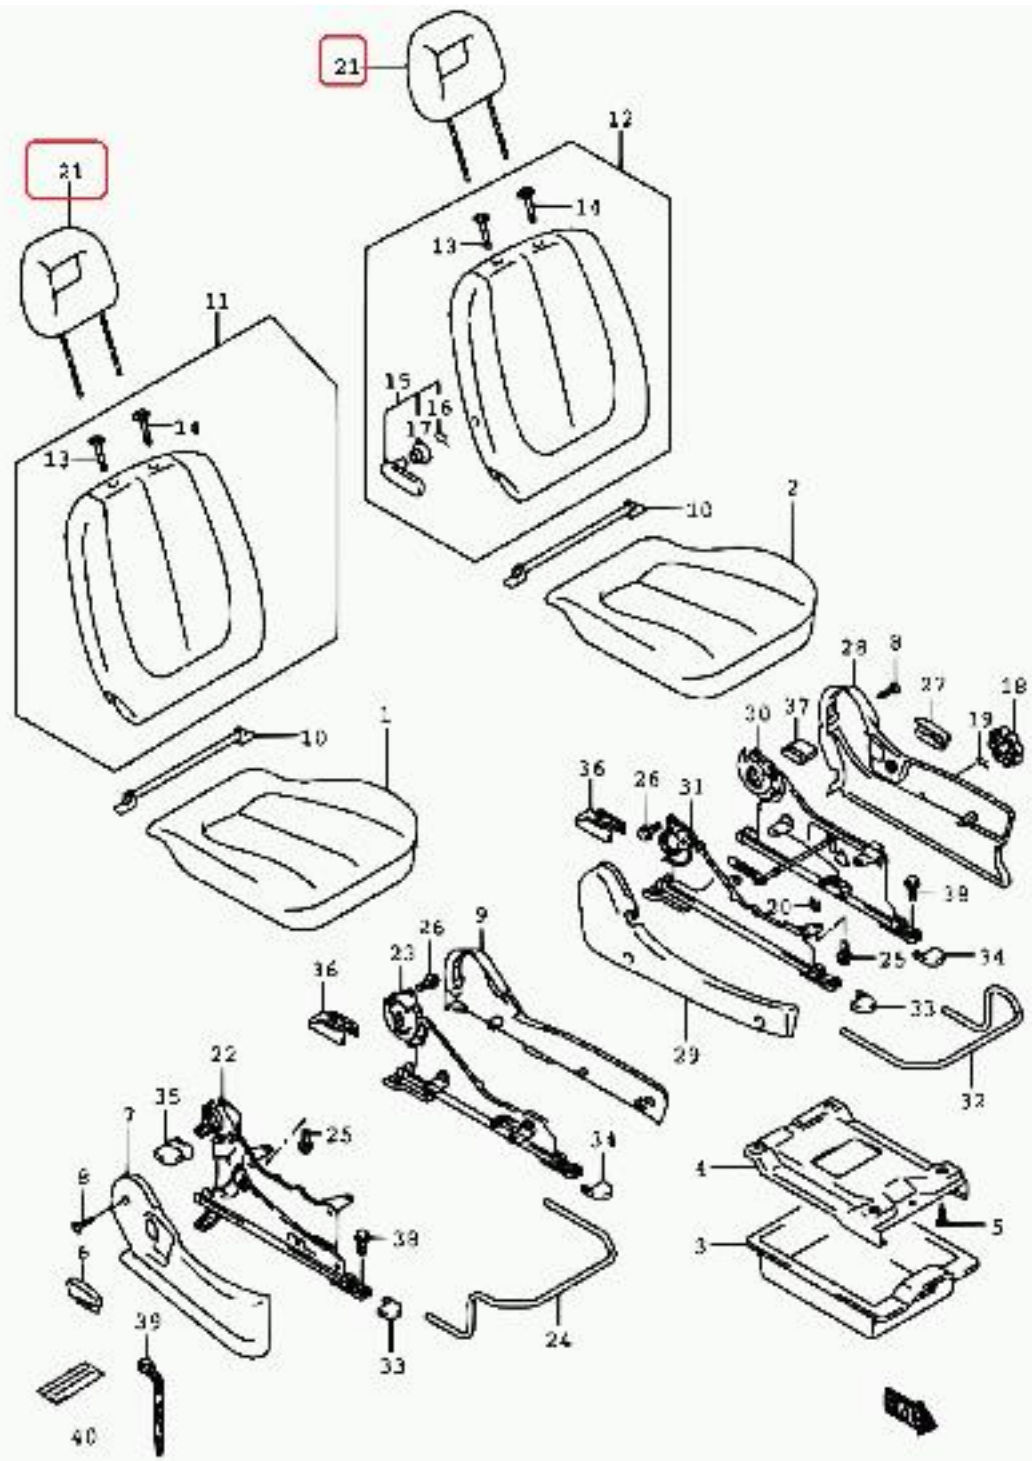

5Q416V-2 E22_179
FRONT SEAT(LHD)