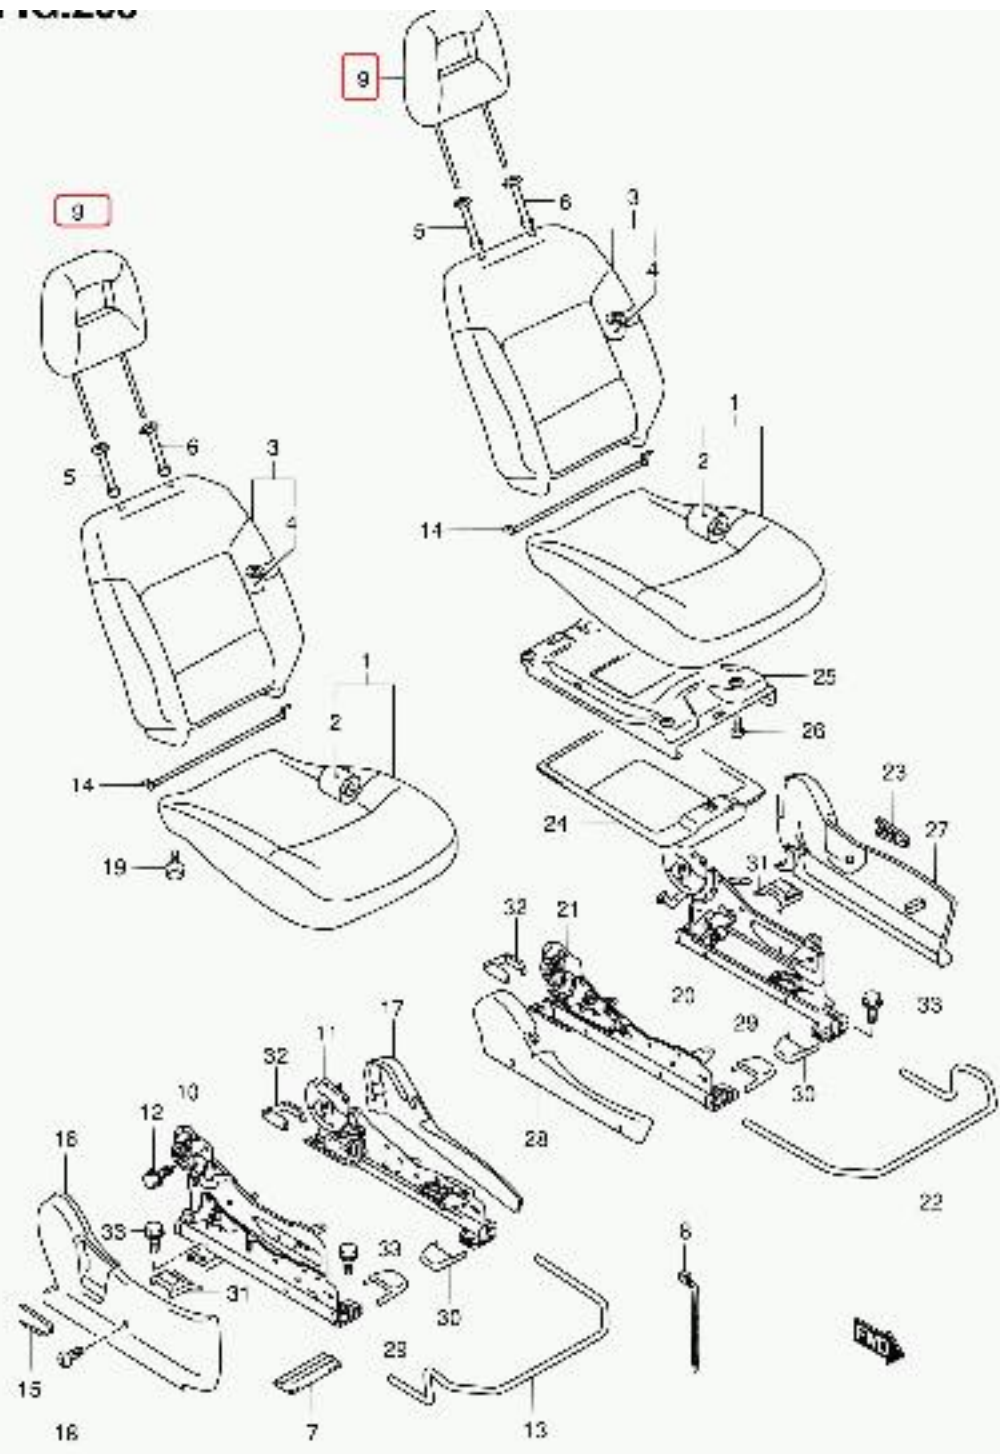

CONCESIONARIO OFICIAL SANTANA

SANTANA - 86401-81A70-R4M - CONJUNTO REPOSACABEZAS

Conjunto reposacabezas

HEADRESTRAINT ASSY
APPUI-TÊTE ENSEMBLE

Vehículo ??dificación ?odelo
Jimny SN413V-3 SN413V
Jimny SN415VD-4 SN415VD
Jimny SN413V-4 SN413V
Jimny SN413V-2 SN413V

SA413V-2 E22 203
FRONT SEAT (SPECIAL)