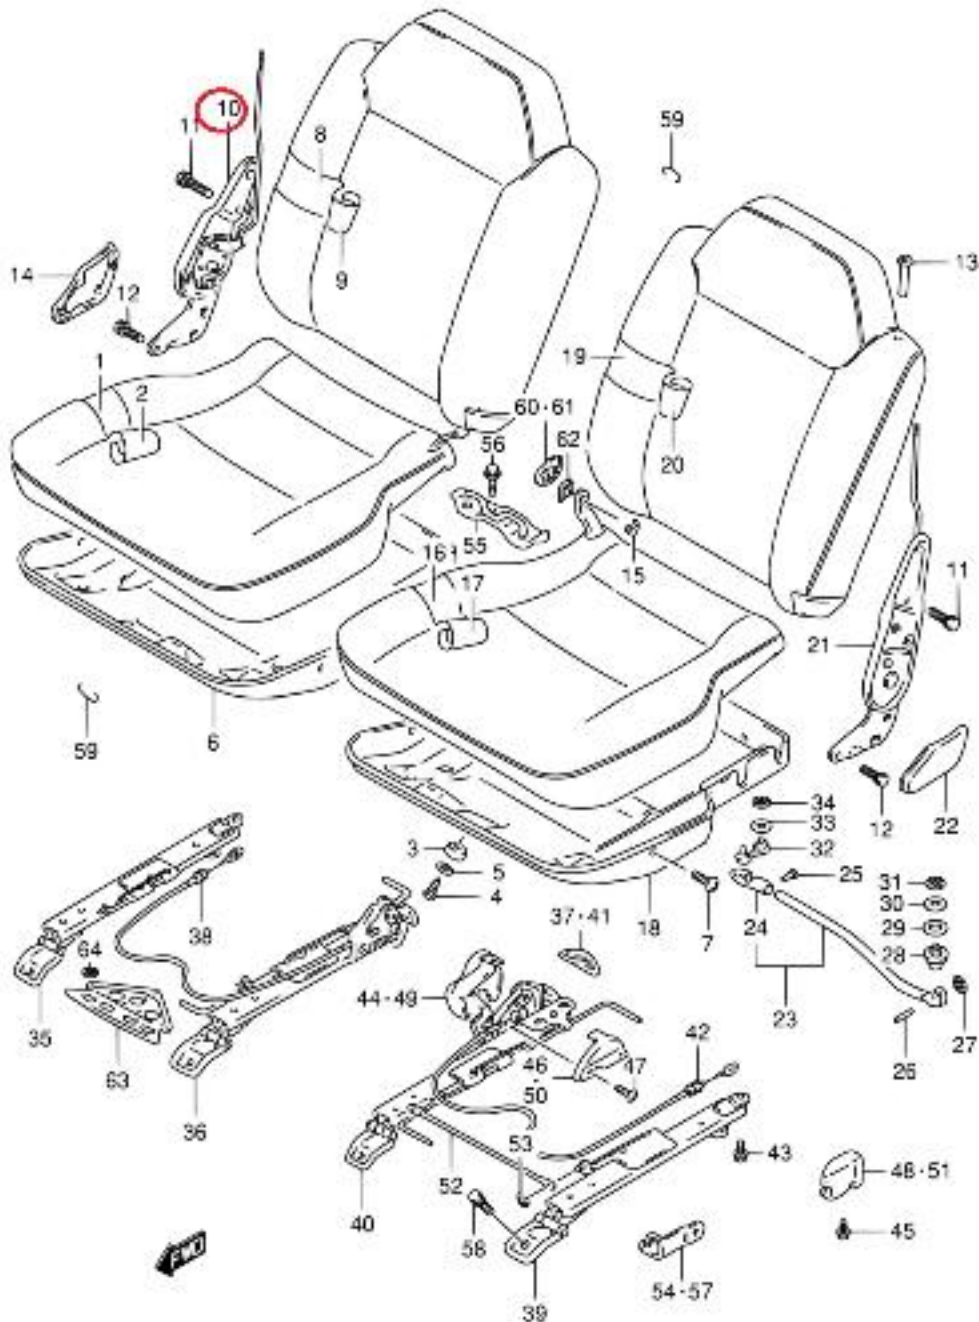

CONCESIONARIO OFICIAL SANTANA

SANTANA - 87210-70E00 - RECLINADOR L/D (VIT.98 3P)

Reclinador lado derecho

Santana Vitara

FIG. 170

SV620-3 E01 240
REAR SEAT(3DR)