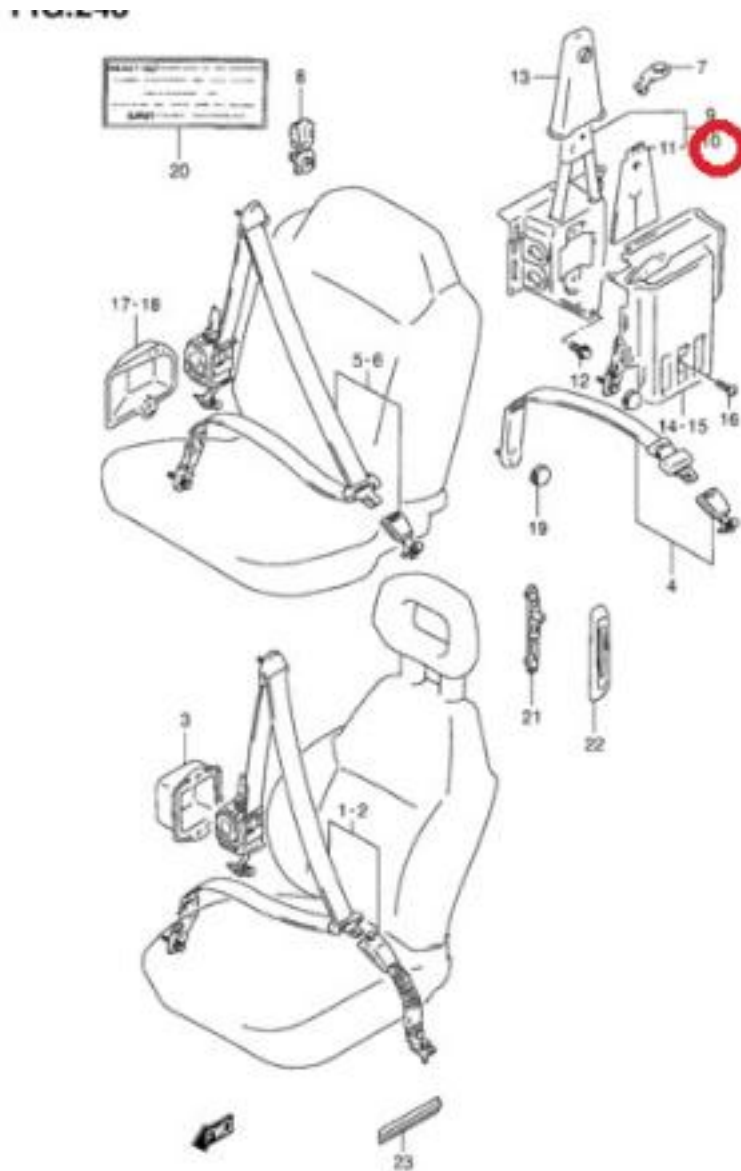

CONCESIONARIO OFICIAL SANTANA

SANTANA - 87860-60A50 - C/SOPORTE ENGANCHE L/I

Soporte enganche lado izquierdo

Santana

SV620-3 E01_243
SEAT BELT(3DR)