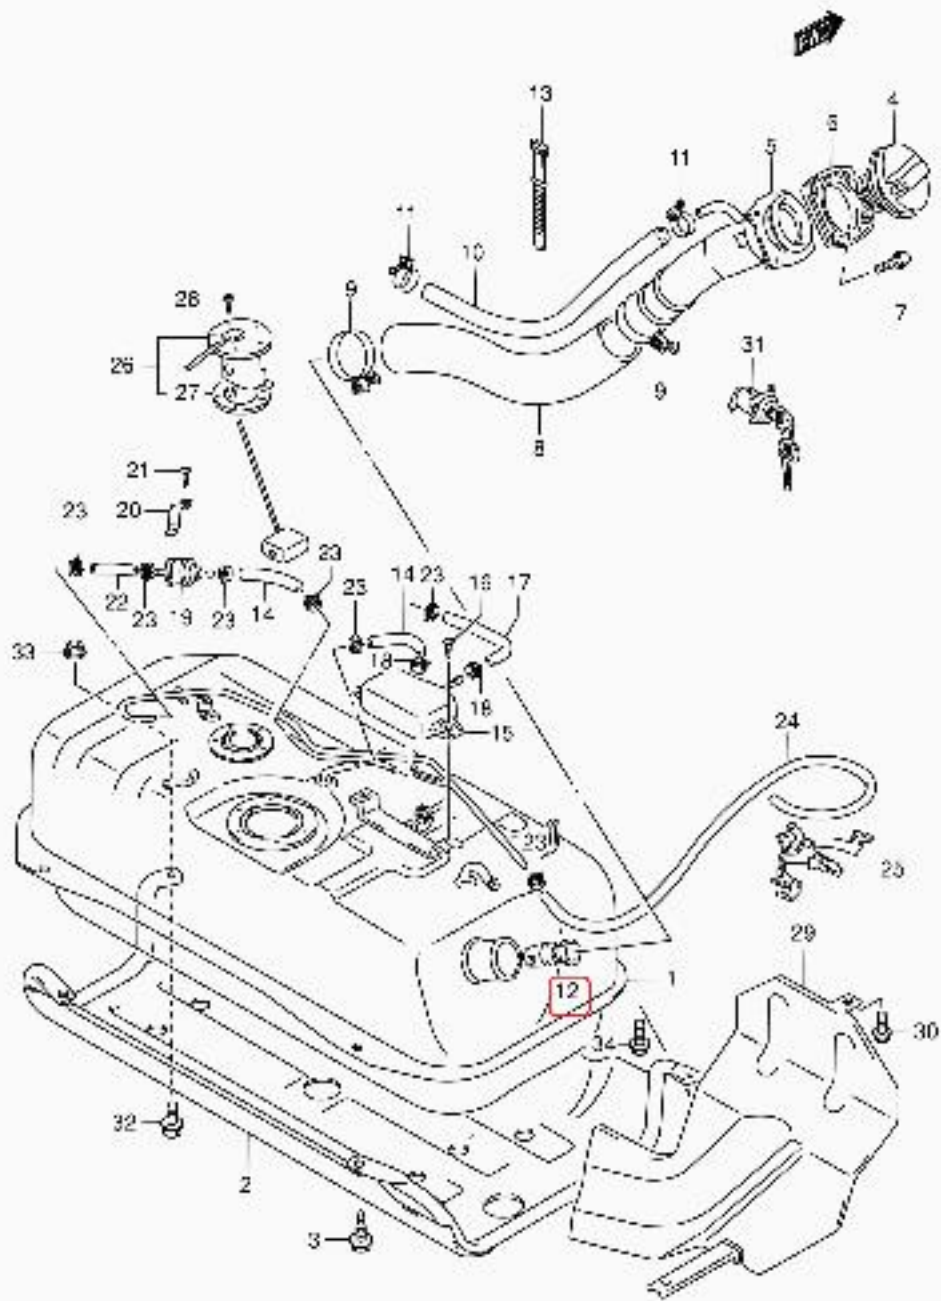

VALVOLA, INGRESSO SERBATOIO CARBURANTE

VENTIL, KRAFTSTOFFTANKEINLASS

Marca Referencia

Suzuki 8928060A01

Vehículo

Vitara/Sidekick SE416-5

Vitara/Sidekick SE419D (Santana)

Vitara/Sidekick SE416-4

Vitara/Sidekick SE416-3 (5DR)

Vitara/Sidekick SE416-2 (5DR)

Vitara/Sidekick SE416 (E03,E28,E33,E60:MY 1996) SE416 96 MODEL

Vitara/Sidekick SE416 E-III (Santana)

Cultus

Escudo

SE416 4 E01 232
FUEL TANK(3DR.CARB)