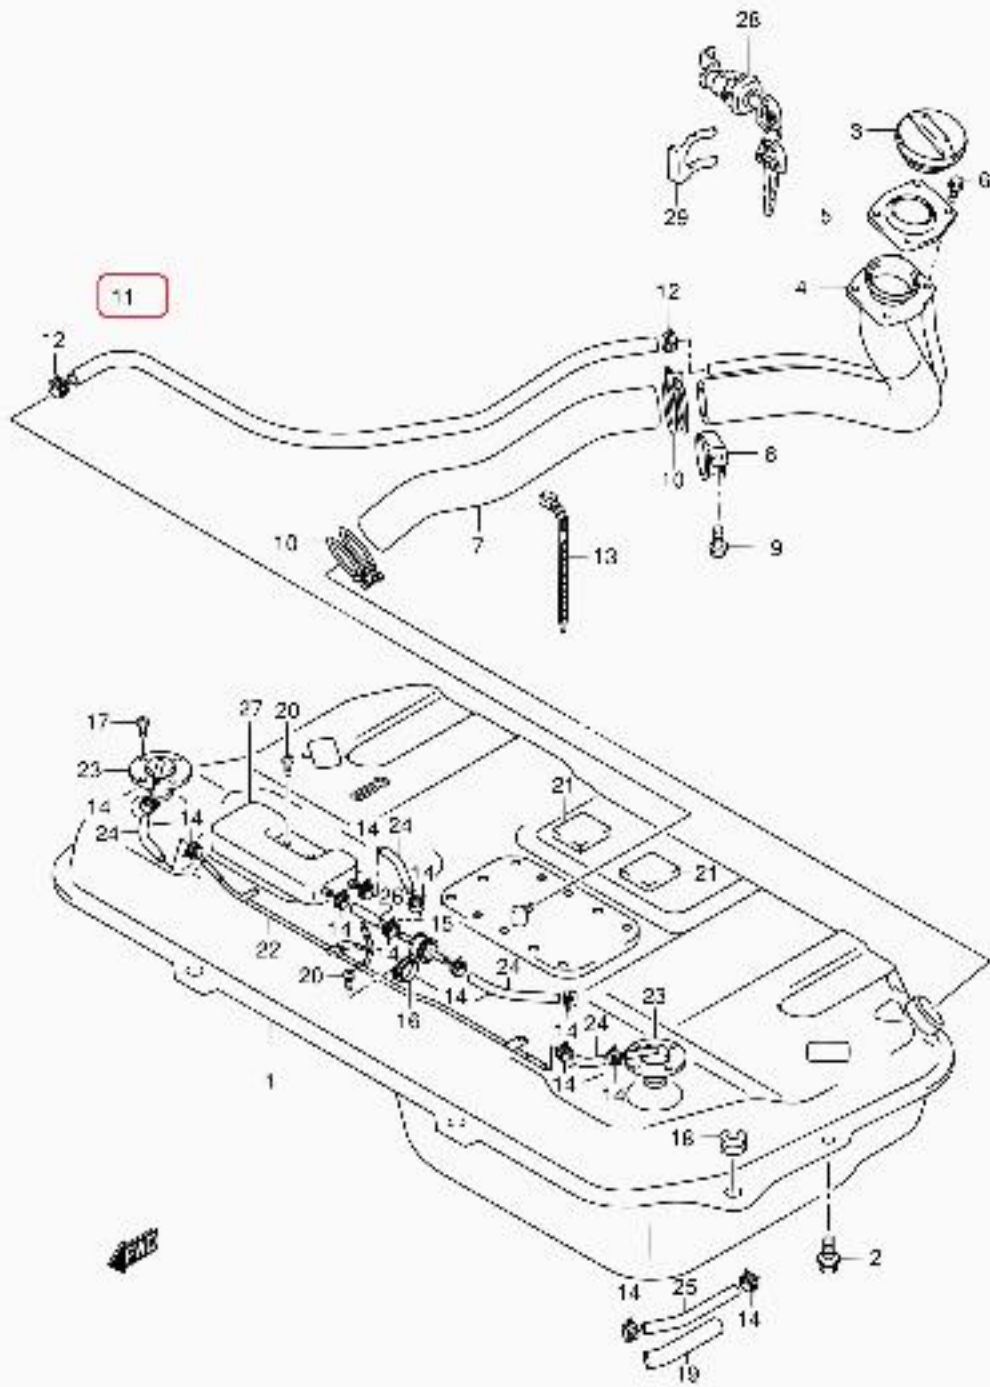

CONCESIONARIO OFICIAL SANTANA

SANTANA - 89291-60B10 - MANGUITO,RESPIRADERO DE DEPOSITO DE COMBUSTIBLE,NUM.

Manguito respiradero deposito de combustible

HOSE,FUEL TANK BREATHER,NO.

FLEXIBLE,RENIFLARD DE RESERVOIR A CARBURANT,NO.

Vehículo Código de modelo ??dificación Tipo

Swift SF416 SF416-4 (Magyar) SF416

Swift SF310 SF310-2 (E01) TYPE 2

Swift SF413 SF413 (E01) TYPE 1

Swift SF413 SF413-4 (Magyar) SF413

Swift SF310 SF310-3 (Magyar) (E02,E15,E22) SF310

Swift SF413 SF413-3 (Magyar) (E02,E15,E22) SF413

Swift SF310 SF310-4 (Magyar) SF310

Swift SF413 SF413-3 (Magyar) (E54)

Swift SF413 SF413-2 (E01) TYPE 2

Swift SF310 SF310 (E01) TYPE 1

SF416-4 E66 233A
FUEL TANK (4V)