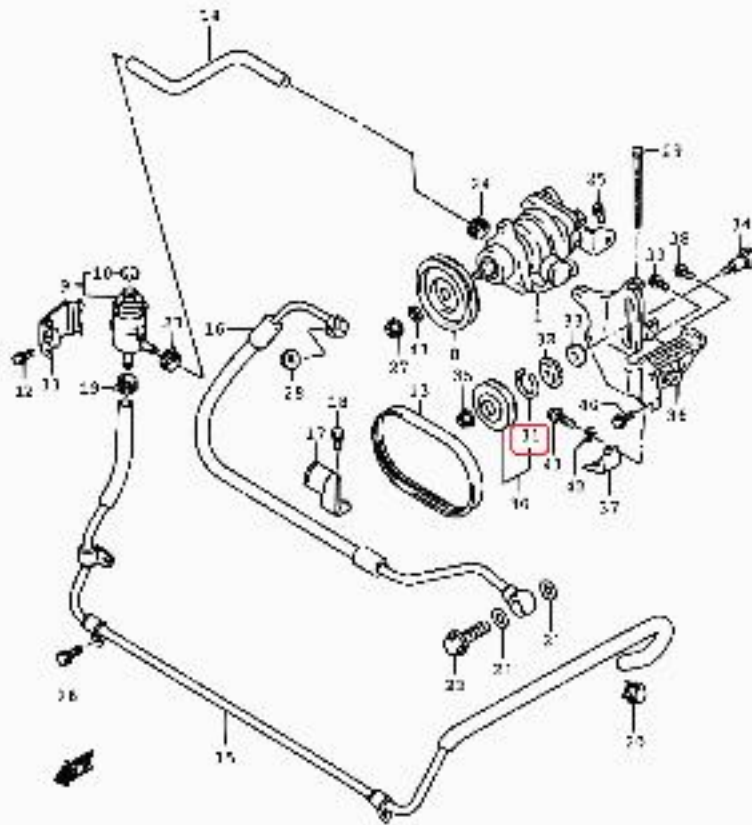

# CONCESIONARIO OFICIAL SANTANA

**SANTANA - 95138-77E80 - CIRCLIP**

Circlip

Vehiculo	Códigos de modelo	Código de modelo
Vitara/Sidekick	SV420 SV420D	SV420D TYPE 1
Grand Vitara	SQ420 SQ420WD-2	SQ420WD
Grand Vitara	SQ420 SQ420WD	SQ420WD
Vitara/Sidekick	SV420 SV420D-3	SV420D
Vitara/Sidekick	SV420 SV420D-2	SV420D TYPE 2

FIGURE 1

SQ420N-2 E22\_206  
PS OTD PUMP (SQ420N-RF-LMD)