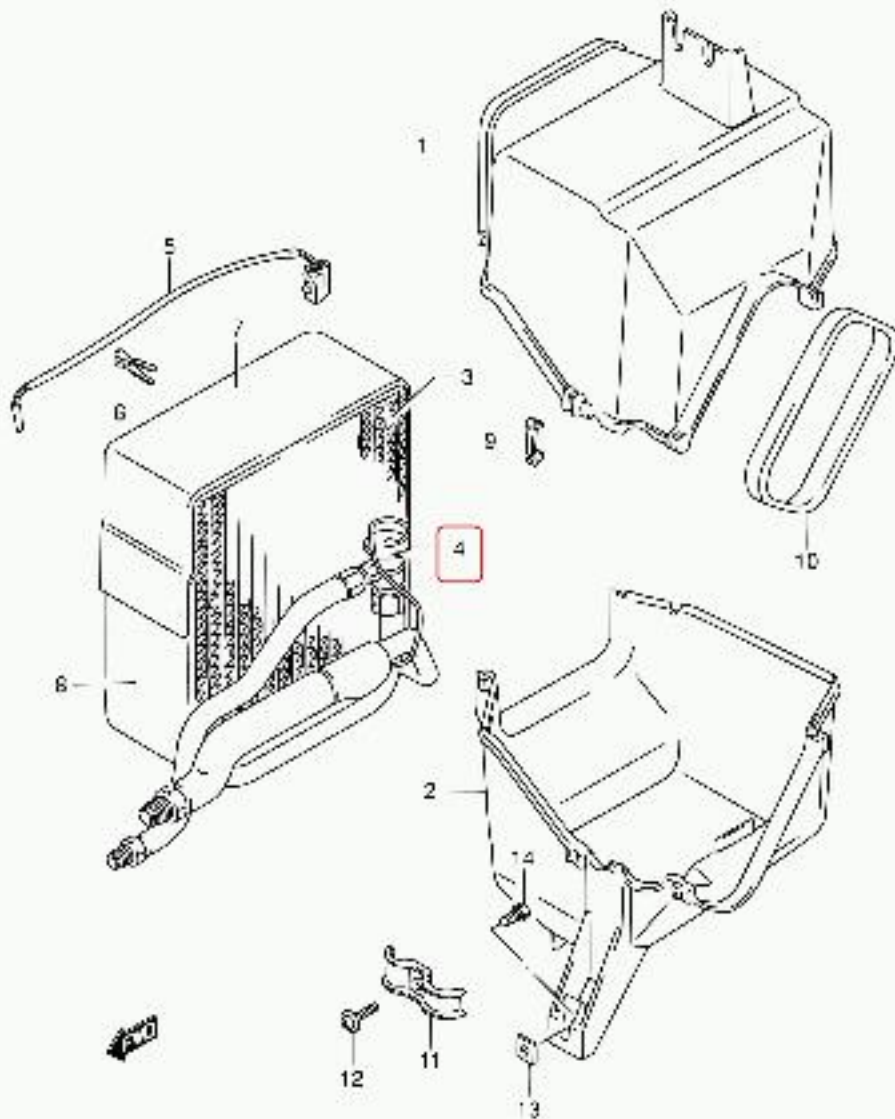

SE416 3CR E0*_275
EVAPORATOR UNIT (RHD)