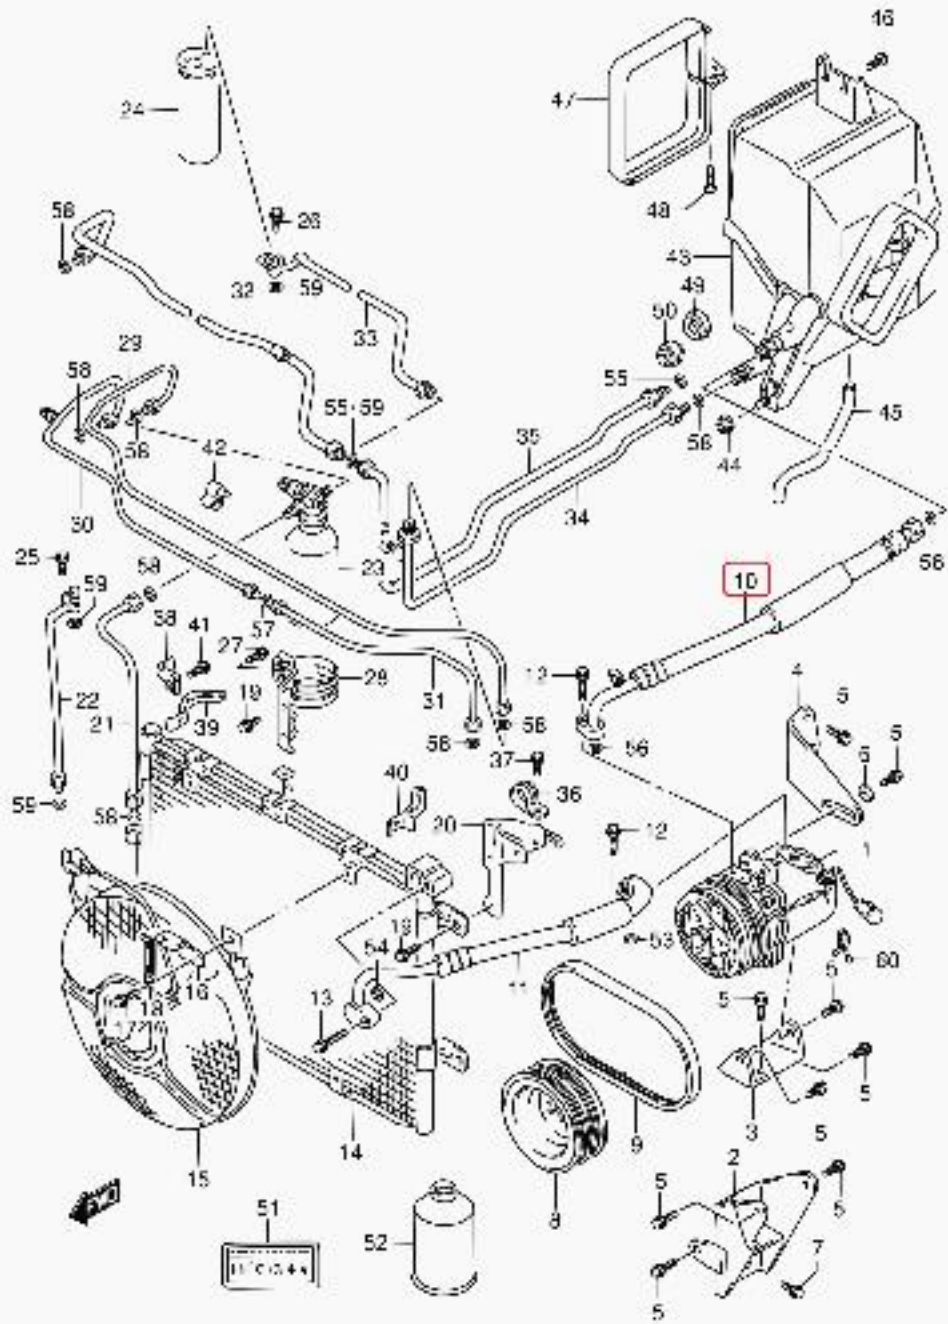

CONCESIONARIO OFICIAL SANTANA

SANTANA - 95710-57B01 - C. MANGUITO

Conjunto manguito

Vehiculo Códigos de modelo Código de modelo

Vitara/Sidekick SE416 SE416 (3DR) TYPE 1

Vitara/Sidekick SE416 SE416-3 (5DR) TYPE 3

Vitara/Sidekick SE416 SE416 (E24) TYPE 1

Vitara/Sidekick SE416 SE416-2 (E24) TYPE 2

Vitara/Sidekick SE416 SE416-2 (5DR) TYPE 2

Vitara/Sidekick SE416 SE416-3 (3DR) TYPE 3

Vitara/Sidekick SE416 SE416-2 (3DR) TYPE 2

Vitara/Sidekick SE416 SE416-3 (E24) TYPE 3

SE416 339 E0_272
 AIR CONDITIONER (RHD)